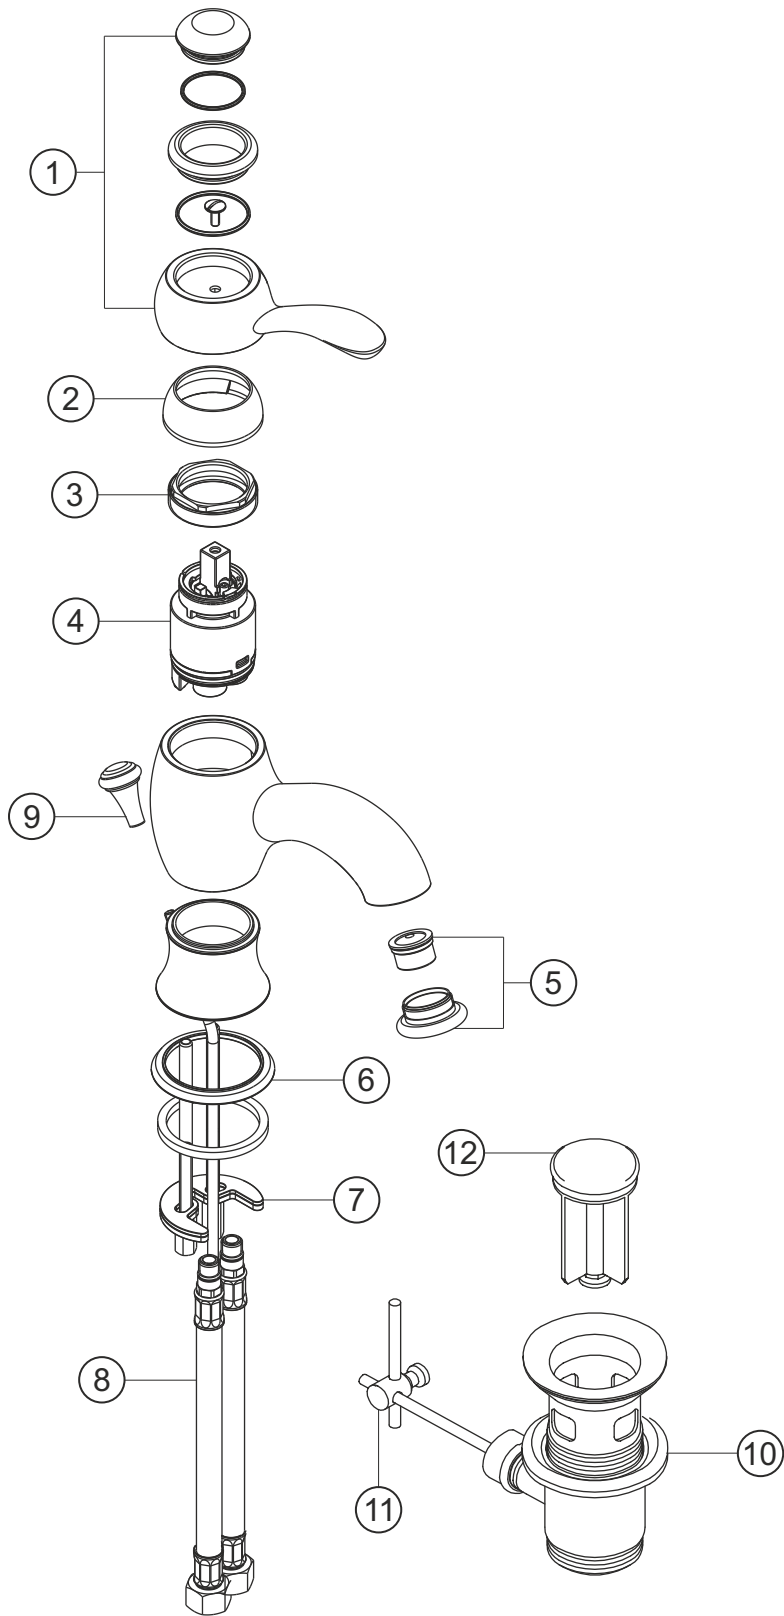

## Waschtisch-Einlochbatterie

bronze

34.153100.1.05

# herzbach

**EPOCA****Waschtisch-Einlochbatterie**

bronze

**34.153100.1.05****Ersatzteilliste**

<b>Pos.</b>	<b>Beschreibung</b>	<b>Art.-Nr.</b>	<b>Preisgruppe</b>	<b>VE</b>
1	Griffhebel	80.425900.1.05	13	1
2	Glockenkappe	80.075200.1.05	5	1
3	Konerring	80.500000.1.09	2	1
4	Kartusche	80.195300.1.09	7	1
5	Perlator	80.056300.1.05	8	1
6	Zierring	80.263000.1.05	8	1
7	Befestigung	80.209100.1.09	3	1
8	Flexibler Anschlussschlauch	80.037700.1.09	4	1
9	Zugstange	80.102200.1.05	8	1
10	Ablaufgarnitur	80.030600.1.05	10	1
11	Gelenk	80.060200.1.01	2	1
12	Ablaufstopfen	80.200400.1.05	5	1