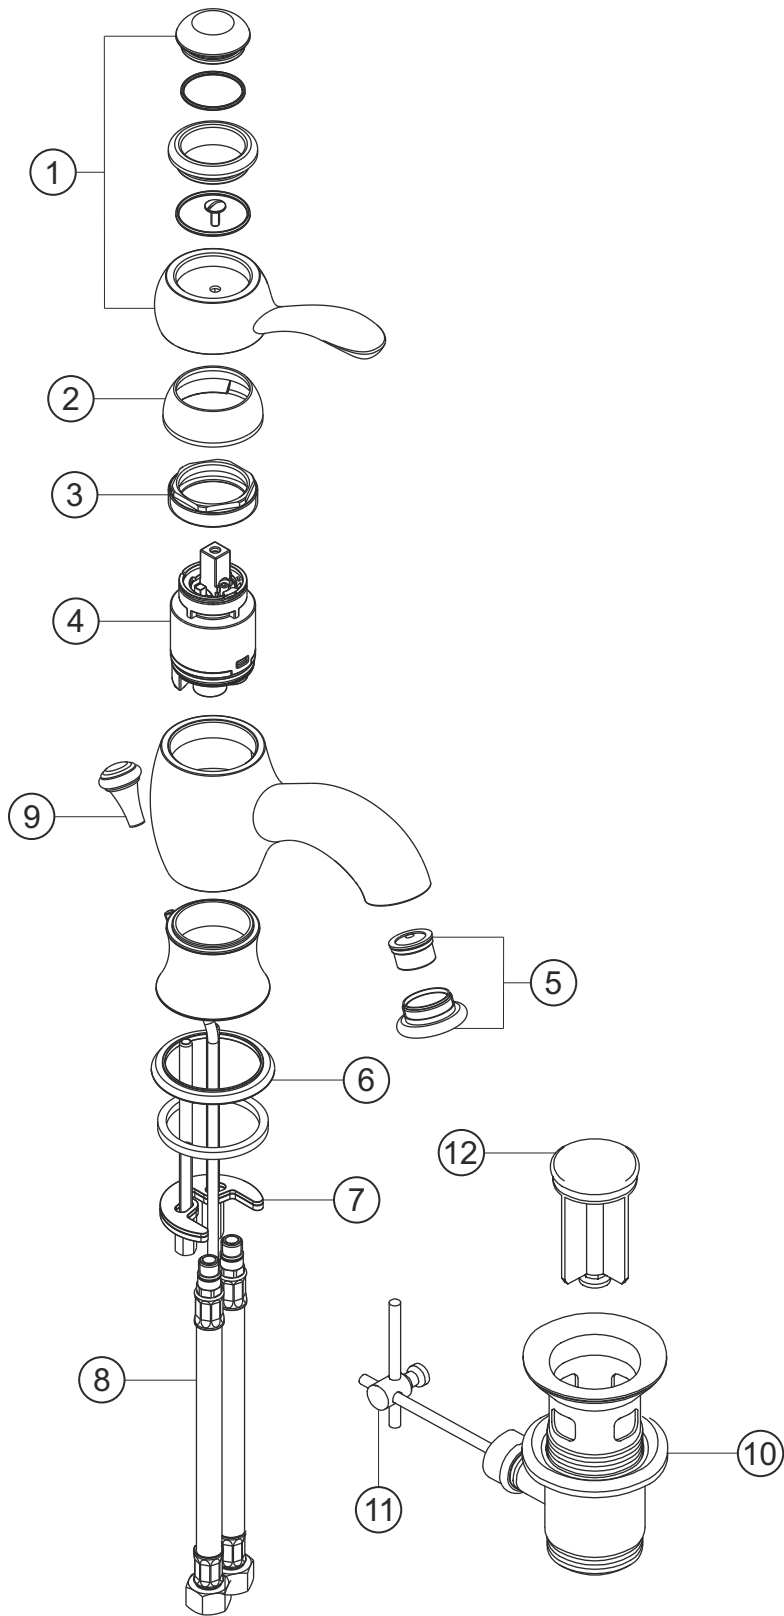

EPOCA

Waschtisch-Einlochbatterie

chrom-gold

34.153100.1.02

herzbach

EPOCA**Waschtisch-Einlochbatterie**

chrom-gold

34.153100.1.02**Ersatzteilliste**

Pos.	Beschreibung	Art.-Nr.	Preisgruppe	VE
1	Griffhebel	80.425900.1.02	11	1
2	Glockenkappe	80.075200.1.03	5	1
3	Konerring	80.500000.1.09	2	1
4	Kartusche	80.195300.1.09	7	1
5	Perlator	80.056300.1.03	8	1
6	Zierring	80.263000.1.03	8	1
7	Befestigung	80.209100.1.09	3	1
8	Flexibler Anschlussschlauch	80.037700.1.09	4	1
9	Zugstange	80.102200.1.02	7	1
10	Ablaufgarnitur	80.031800.1.01	6	1
11	Gelenk	80.060200.1.01	2	1
12	Ablaufstopfen	80.200800.1.01	4	1