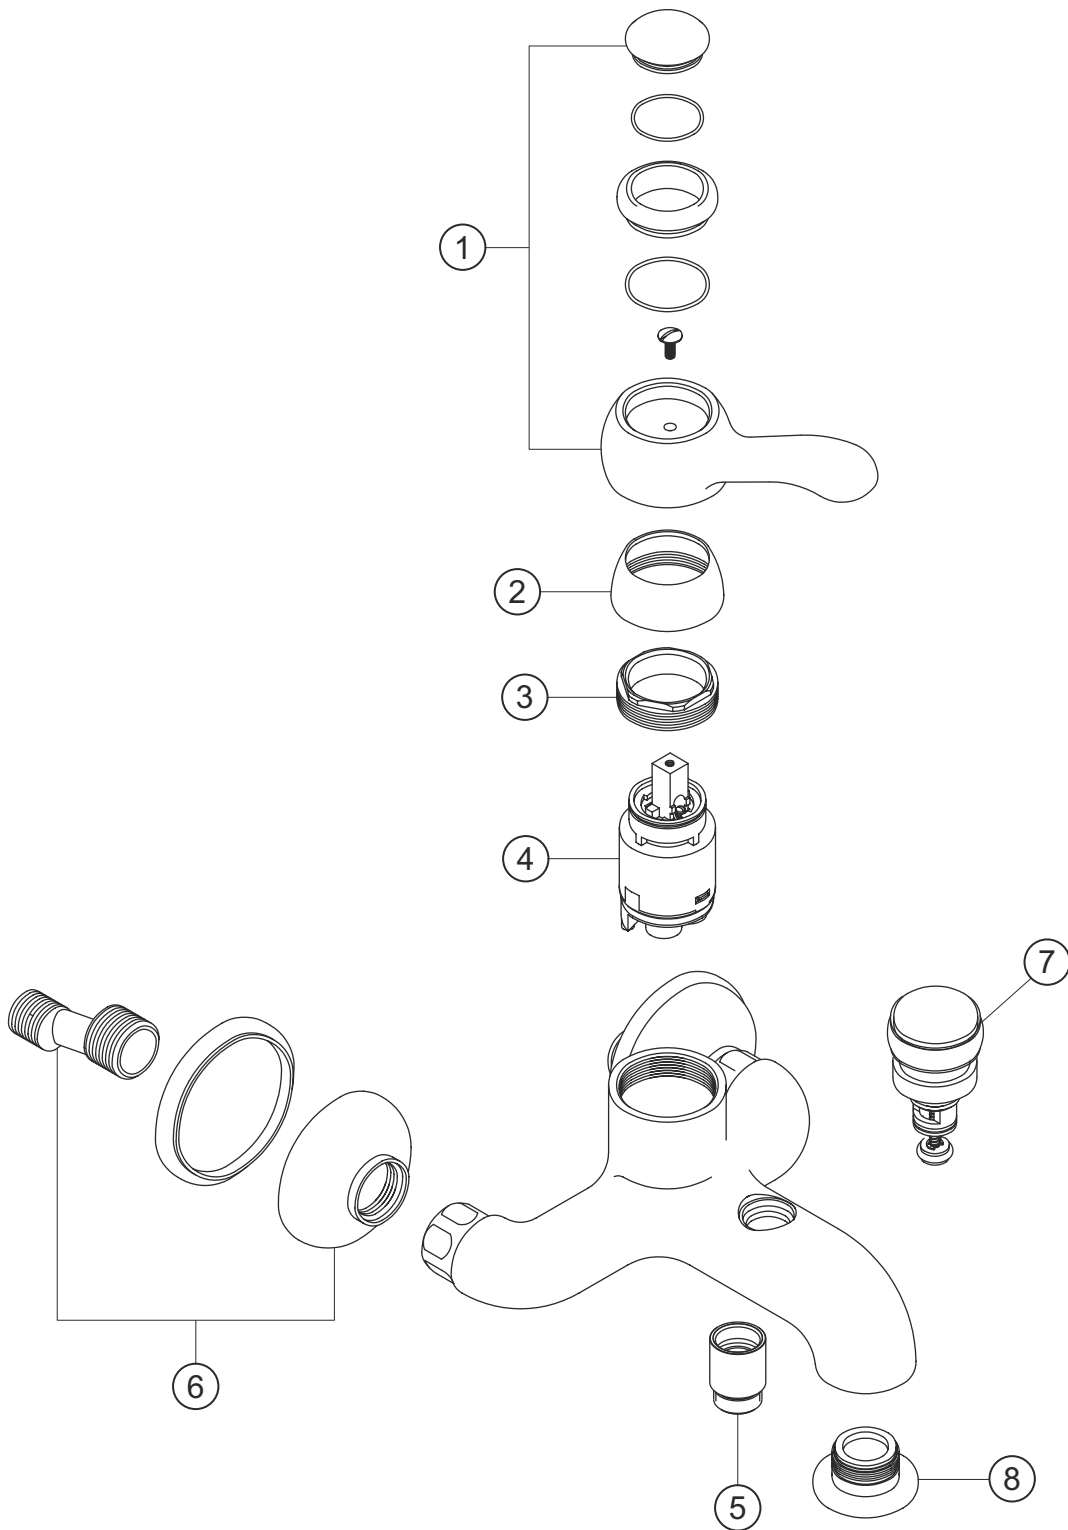

# EPOCA

Wannenfüll- und Brausebatterie Aufputz

chrom-gold

34.152150.1.02

### Wannenfüll- und Brausebatterie Aufputz

chrom-gold

34.152150.1.02

### Ersatzteilliste

| Pos. | Beschreibung            | Art.-Nr.       | Preisgruppe | VE |
|------|-------------------------|----------------|-------------|----|
| 1    | Griff                   | 80.425900.1.02 | 11          | 1  |
| 2    | Glockenkappe            | 80.075200.1.03 | 5           | 1  |
| 3    | Konerring               | 80.500000.1.09 | 2           | 1  |
| 4    | Kartusche               | 80.195300.1.09 | 7           | 1  |
| 5    | Rückflussverhinderer    | 80.120900.1.01 | 5           | 1  |
| 6    | S-Anschluss mit Rosette | 80.110900.1.02 | 6           | 1  |
| 7    | Umsteller               | 80.065400.1.02 | 9           | 1  |
| 8    | Perlator                | 80.056400.1.03 | 9           | 1  |