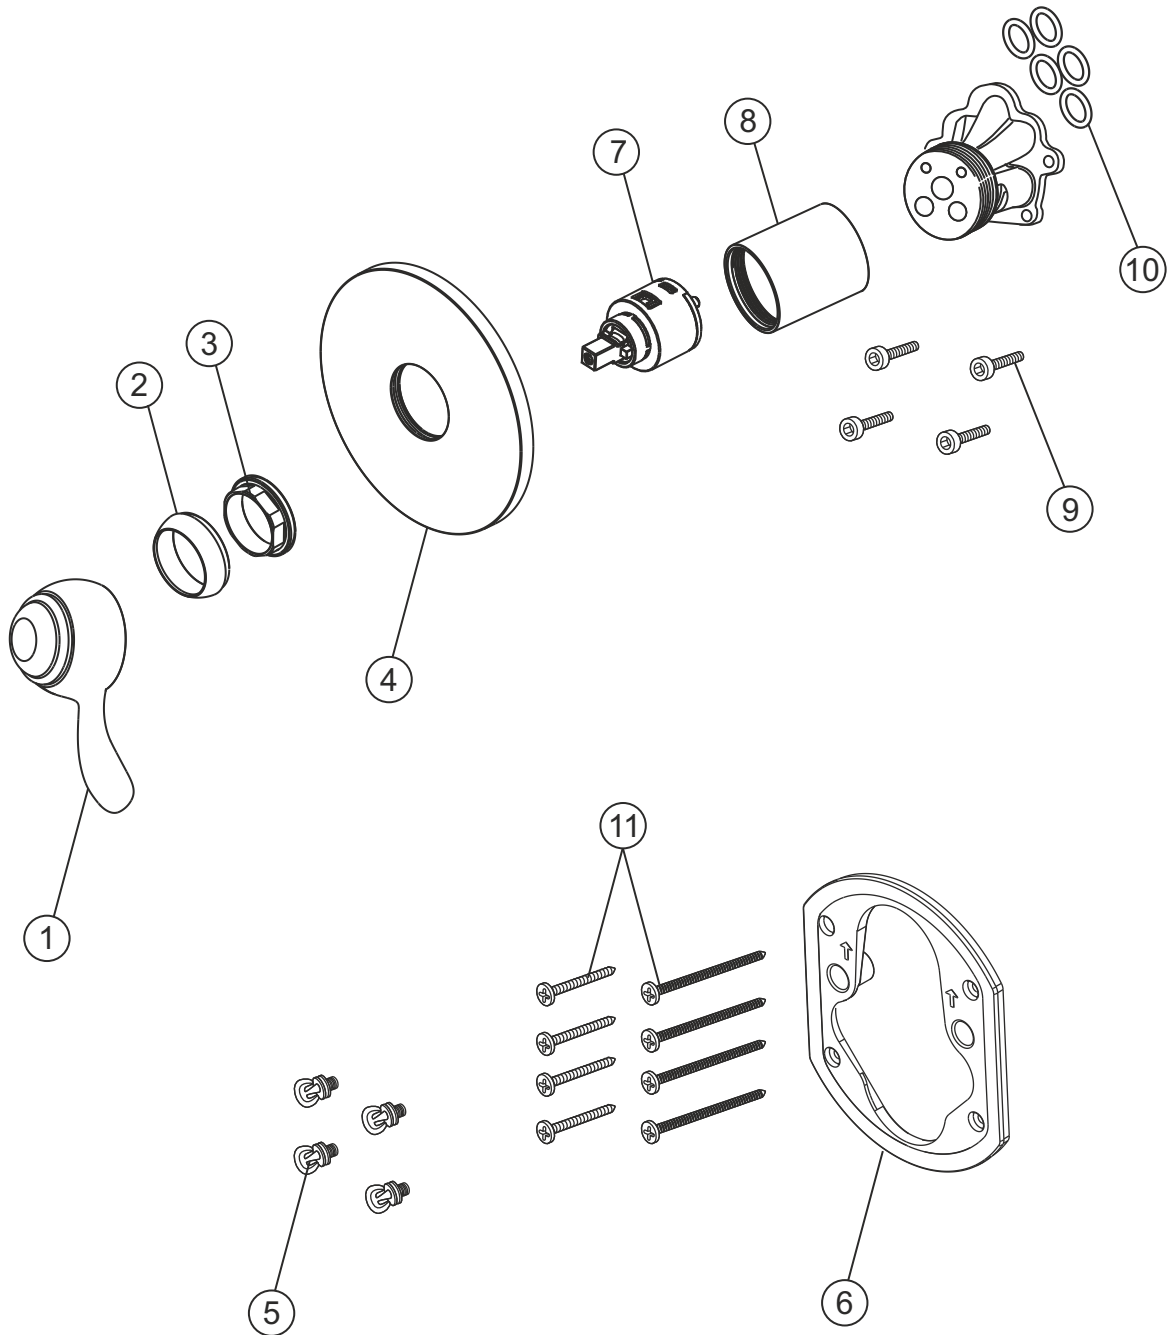

EPOCA

Brausebatterie Unterputz

Farbset chrom-gold

34.150055.1.02

herzbach

EPOCA

Brausebatterie Unterputz

Farbset chrom-gold

34.150055.1.02

Ersatzteilliste

Pos.	Beschreibung	Art.-Nr.	Preisgruppe	VE
1	Griffhebel	80.425900.2.02	8	1
2	Glockenkappe	80.569400.1.01	5	1
3	Konerring	80.569500.1.09	2	1
4	Blende	80.530055.1.01	9	1
5	Blendenbefestigung	80.569600.1.09	3	4
6	Blendenrahmen	80.569100.1.09	5	1
7	Kartusche	80.568600.1.09	7	1
8	Hülse	80.569700.1.01	7	1
9	Schraubensatz	80.569200.1.09	3	4
10	Dichtungssatz	80.569900.1.09	4	5
11	Befestigungsschrauben	80.570000.1.09	3	8

herzbach