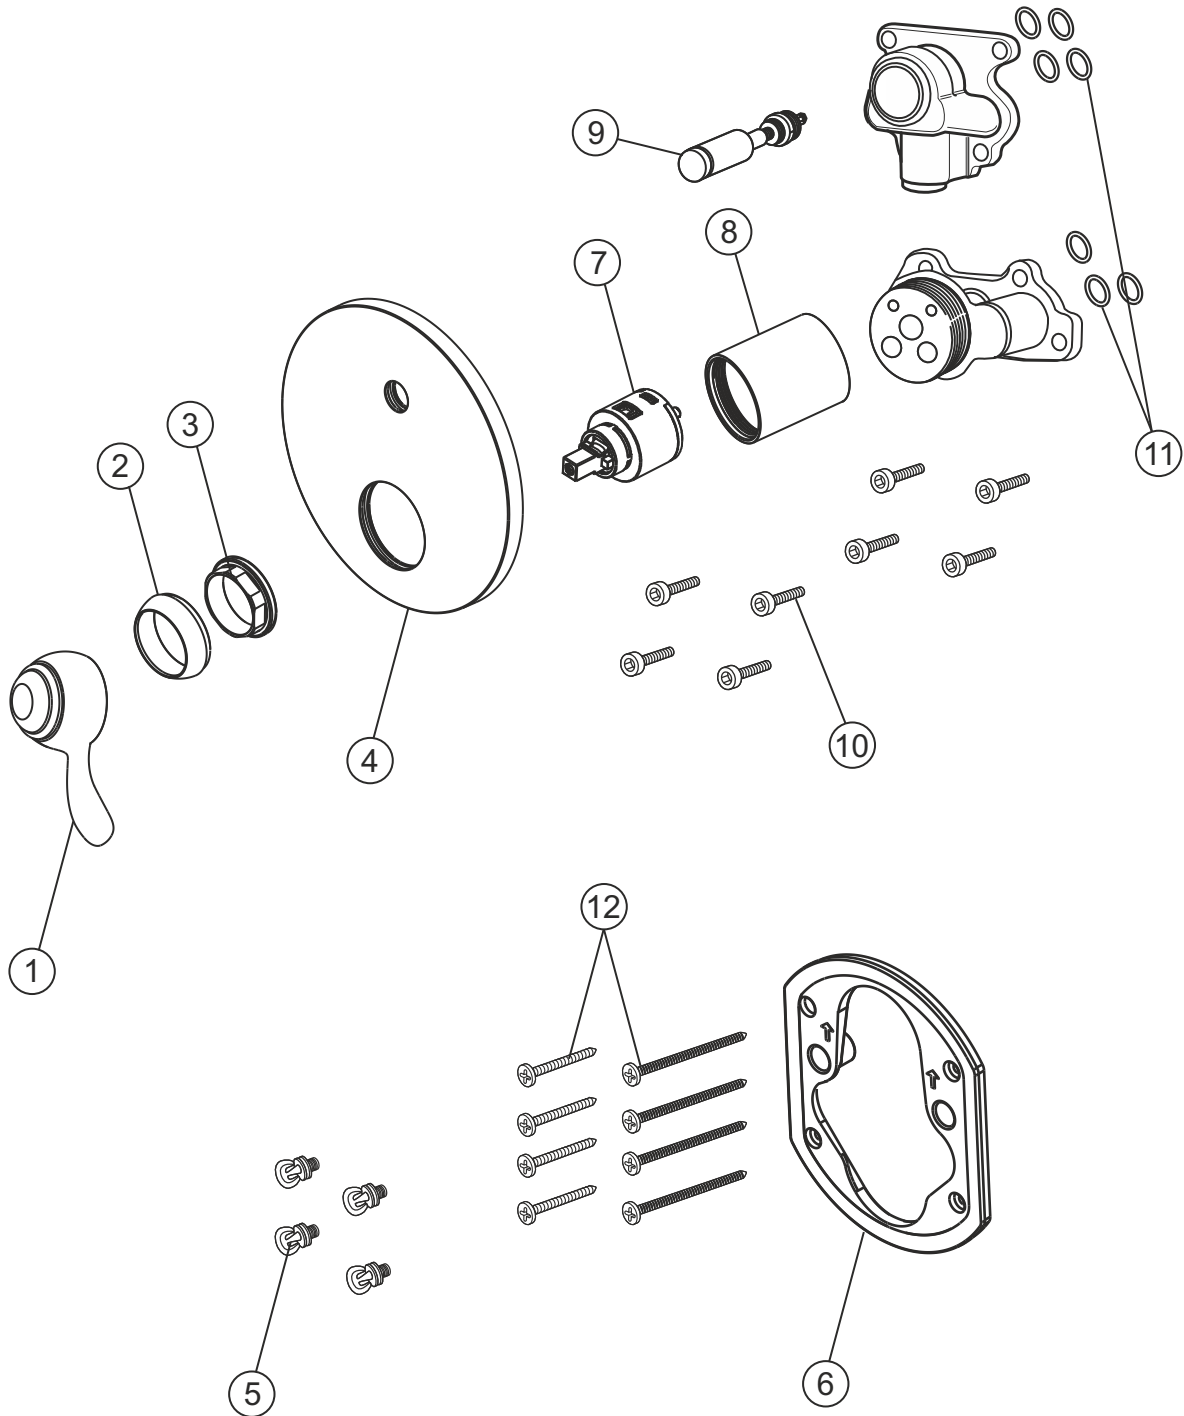

EPOCA

Wannenfüll- und Brausebatterie Unterputz

Farbset chrom-gold

34.150035.1.02

herzbach

EPOCA

Wannenfüll- und Brausebatterie Unterputz

Farbset chrom-gold

34.150035.1.02

Ersatzteilliste

Pos.	Beschreibung	Art.-Nr.	Preisgruppe	VE
1	Griffhebel	80.425900.2.02	8	1
2	Glockenkappe	80.569400.1.01	5	1
3	Konerring	80.569500.1.09	2	1
4	Blende	80.530035.1.01	9	1
5	Blendenbefestigung	80.569600.1.09	3	4
6	Blendenrahmen	80.569100.1.09	5	1
7	Kartusche	80.568600.1.09	7	1
8	Hülse	80.569700.1.01	7	1
9	Umsteller	80.598700.1.01	8	1
10	Schraubensatz	80.569200.1.09	3	4
11	Dichtungssatz	80.569800.1.09	4	7
12	Befestigungsschrauben	80.570000.1.09	3	8