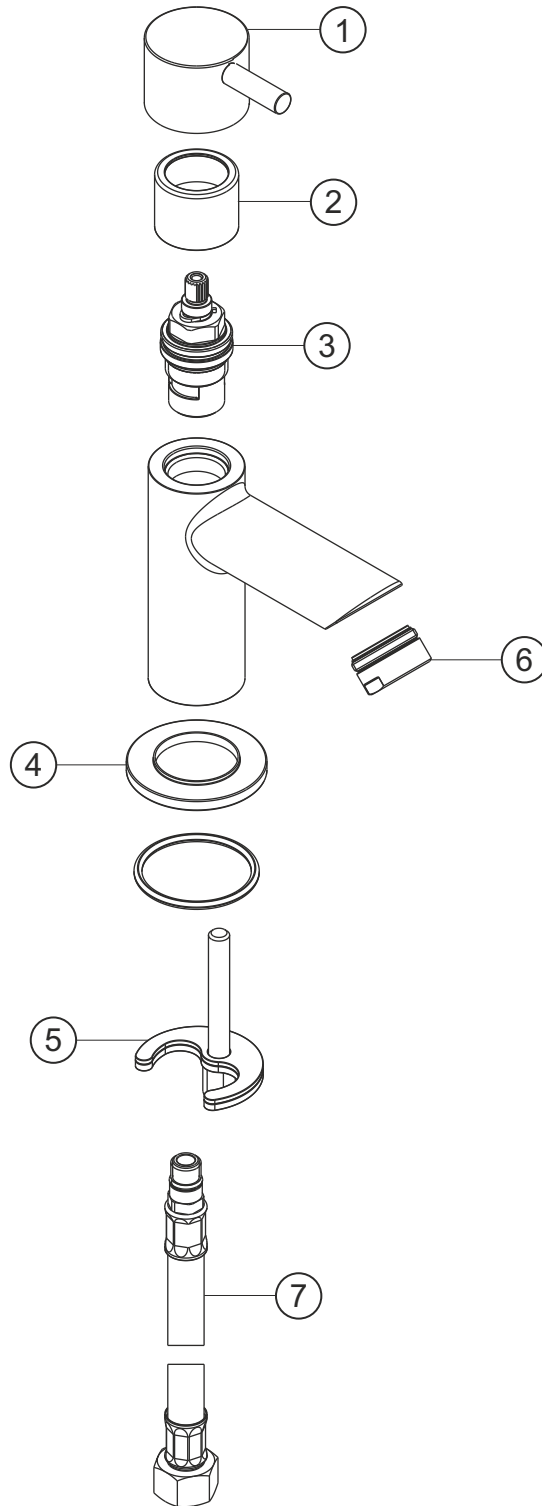

DESIGN NEW

Standventil

chrom

10.950860.1.01

herzbach

DESIGN NEW

Standventil

chrom

10.950860.1.01

Ersatzteilliste

Pos.	Beschreibung	Art.-Nr.	Preisgruppe	VE
1	Griff	80.435688.1.01	8	1
2	Schraubhülse	80.132900.1.01	5	1
3	Innenoberteil	80.150300.1.09	6	1
4	Zierring	80.264300.1.01	6	1
5	Befestigung	80.205300.1.09	3	1
6	Perlator	80.055900.1.01	2	1
7	Flexibler Anschlussschlauch	80.036500.1.09	4	1