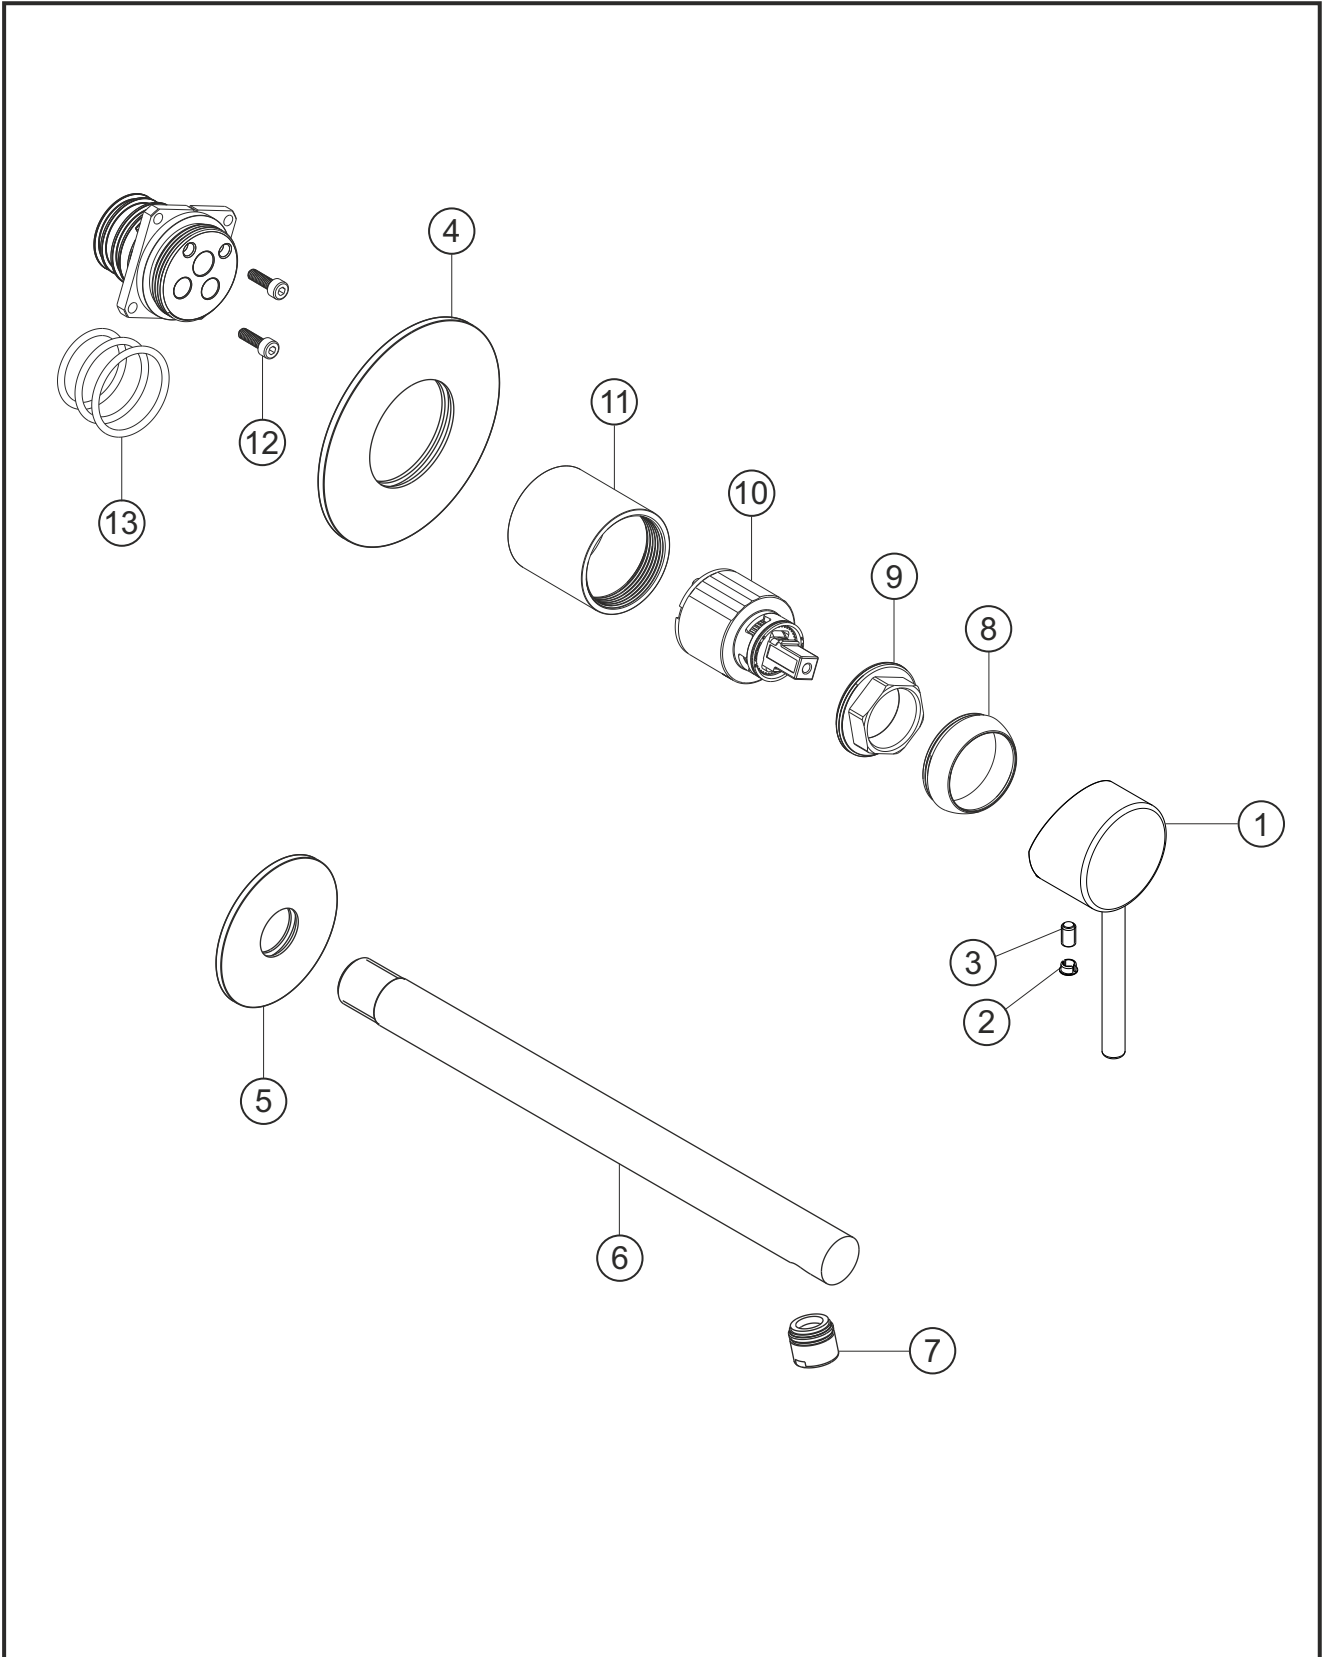

DESIGN NEW

Waschtisch-Unterputzbatterie Auslauf 240 mm

Farbset chrom

10.145977.1.01

herzbach

DESIGN NEW

Waschtisch-Unterputzbatterie Auslauf 240 mm

Farbset chrom

10.145977.1.01

Ersatzteilliste

Pos.	Beschreibung	Art.-Nr.	Preisgruppe	VE
1	Griff	80.433300.2.01	7	1
2	Griffstopfen	80.138100.1.01	2	1
3	Inbusschraube	80.138122.1.09	1	1
4	Rosette Bedieneinheit	80.192100.2.01	11	1
5	Rosette Auslauf	80.459900.1.01	8	1
6	Auslauf 240 mm	80.468200.1.01	14	1
7	Perlator	80.057900.1.01	3	1
8	Glockenkappe	80.569400.1.01	3	1
9	Konerring	80.569500.1.09	2	1
10	Kartusche	80.568600.1.09	7	1
11	Hülse	80.569700.1.01	7	1
12	Schraubensatz	80.092041.1.09	2	2
13	Dichtungssatz	80.144350.1.09	4	3