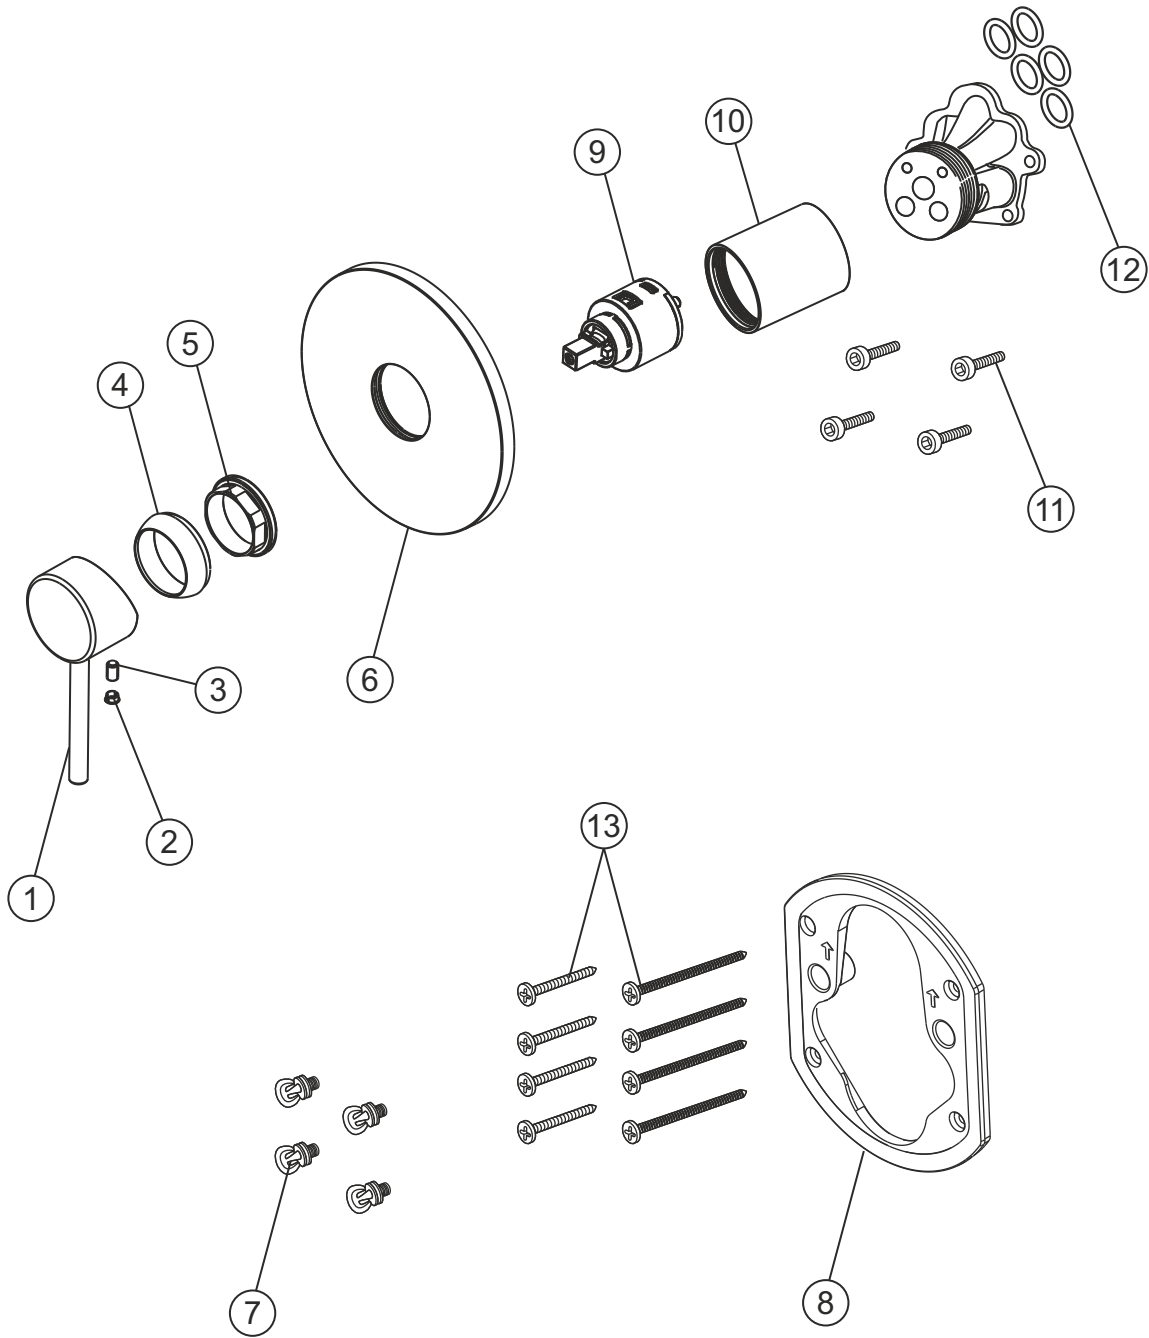

DESIGN NEW

Brausebatterie Unterputz

Farbset chrom

10.145555.1.01

herzbach

DESIGN NEW

Brausebatterie Unterputz

Farbset chrom

10.145555.1.01

Ersatzteilliste

Pos.	Beschreibung	Art.-Nr.	Preisgruppe	VE
1	Griffhebel	80.433300.2.01	7	1
2	Griffstopfen	80.138100.1.01	2	1
3	Inbussschraube	80.138122.1.09	1	1
4	Glockenkappe	80.569400.1.01	5	1
5	Konerring	80.569500.1.09	2	1
6	Blende	80.530055.1.01	9	1
7	Blendenbefestigung	80.569600.1.09	3	4
8	Blendenrahmen	80.569100.1.09	5	1
9	Kartusche	80.568600.1.09	7	1
10	Hülse	80.569700.1.01	7	1
11	Schraubensatz	80.569200.1.09	3	4
12	Dichtungssatz	80.569900.1.09	4	5
13	Befestigungsschrauben	80.570000.1.09	3	8

herzbach