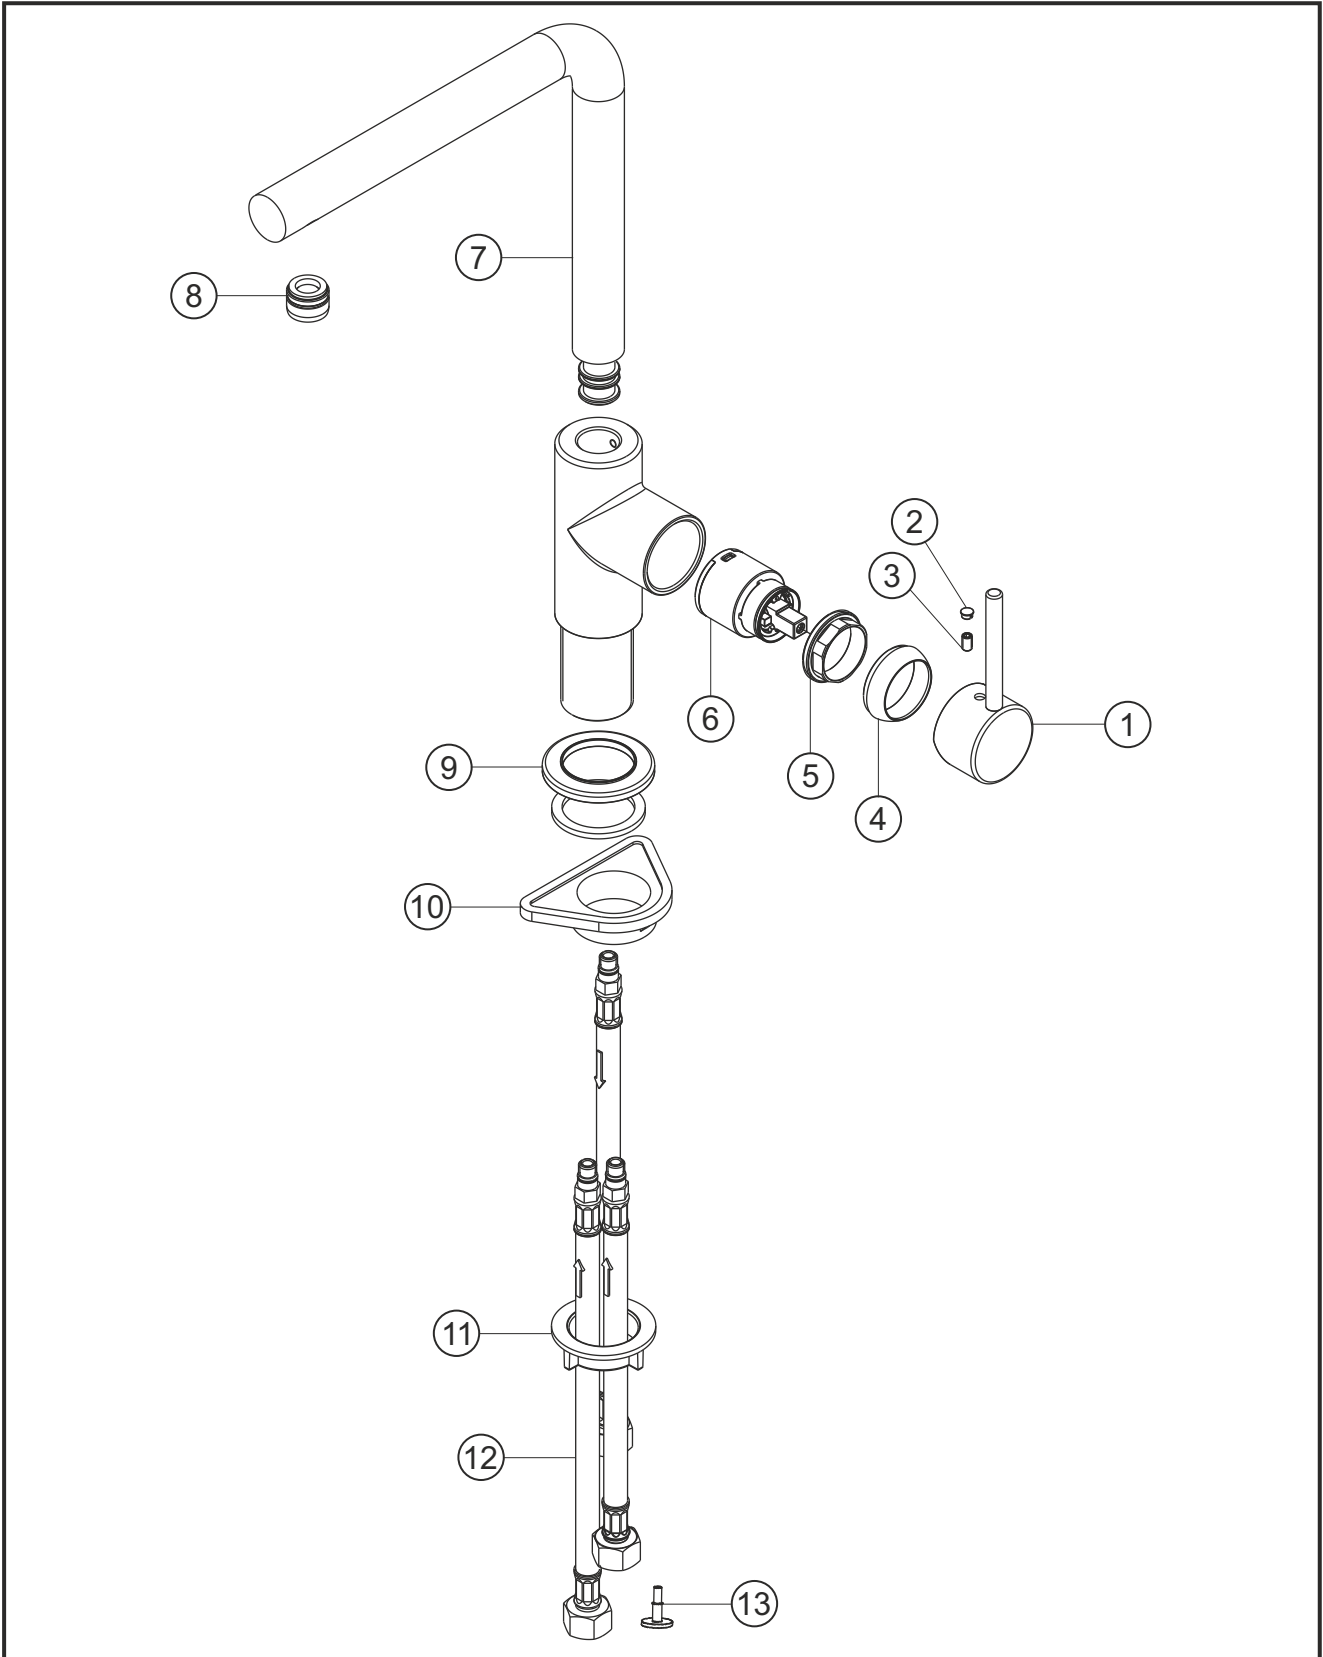

DESIGN NEW

Spültisch-Einlochbatterie Niederdruck

chrom

10.145515.2.01

herzbach

DESIGN NEW

Spültisch-Einlochbatterie Niederdruck

chrom

10.145515.2.01

Ersatzteilliste

Pos.	Beschreibung	Art.-Nr.	Preisgruppe	VE
1	Griffhebel	80.433300.2.01	8	1
2	Griffstopfen	80.138100.1.01	2	1
3	Inbussschraube	80.138122.1.09	1	1
4	Glockenkappe	80.076900.1.01	5	1
5	Konerring	80.502100.1.09	2	1
6	Kartusche	80.380833.1.09	7	1
7	Auslauf	80.494200.1.01	13	1
8	Perlator	80.059100.2.01	5	1
9	Zierring	80.262700.1.01	5	1
10	Montageplatte	80.191900.1.09	3	1
11	Befestigung	80.583600.1.09	3	1
12	Flexibler Anschlussschlauch	80.036500.2.09	6	1
13	Drosselstück	80.284000.1.09	2	1

herzbach