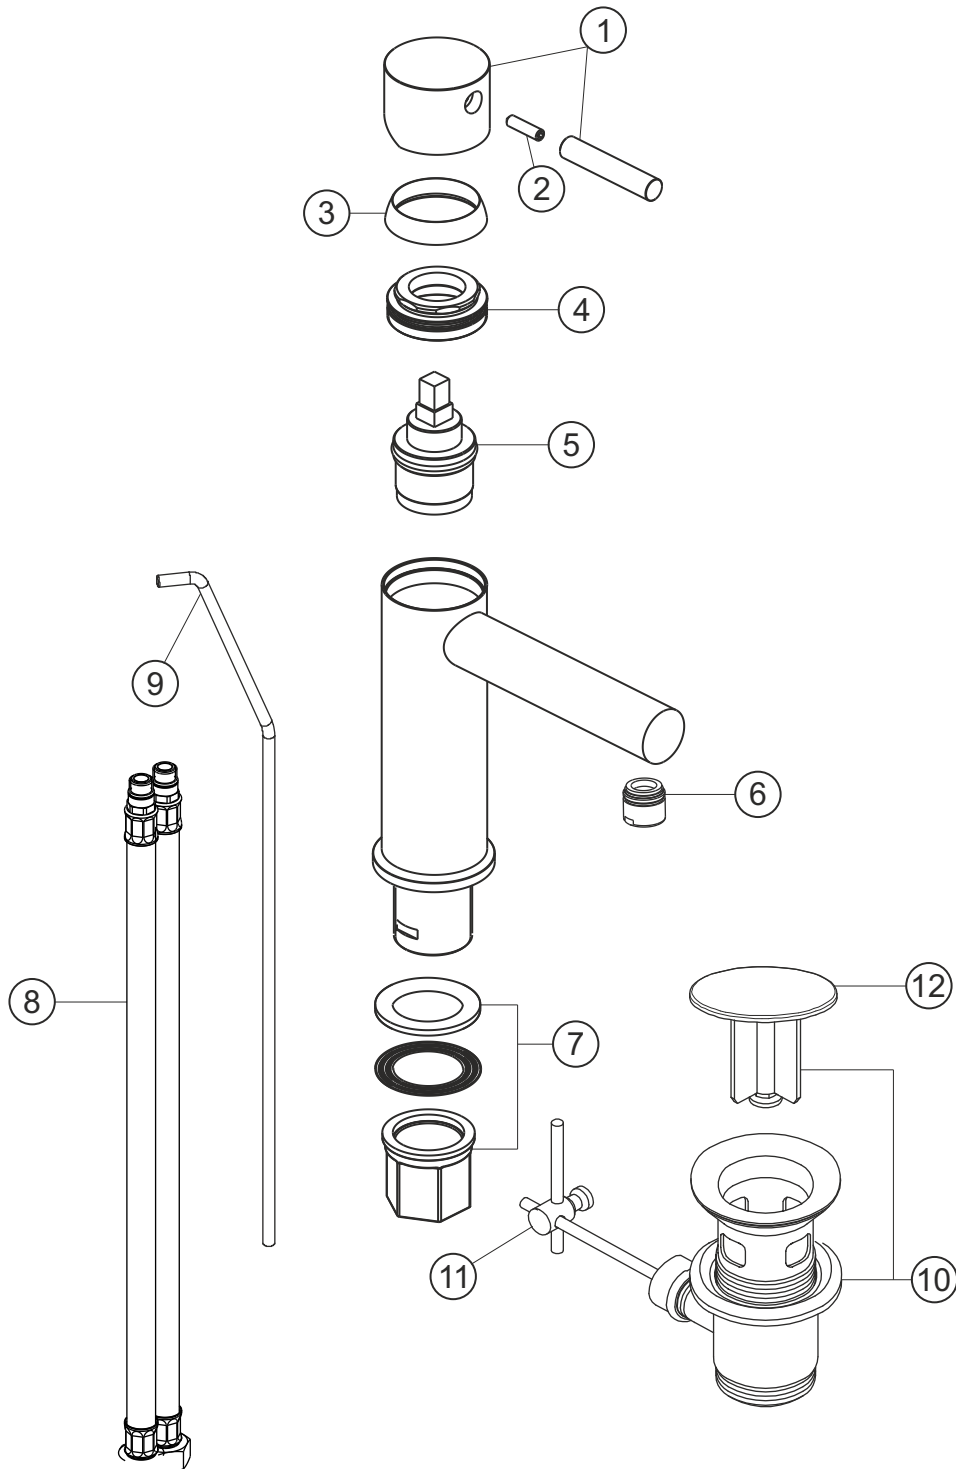

## Waschtisch-Einlochbatterie

Edelstahl matt gebürstet

17.133100.1.09

### Waschtisch-Einlochbatterie

Edelstahl matt gebürstet

17.133100.1.09

### Ersatzteilliste

Pos.	Beschreibung	Art.-Nr.	Preisgruppe	VE
1	Griffhebel	80.433205.2.09	12	1
2	Madenschraube M5x20	80.131031.1.09	1	1
3	Glockenkappe	80.101000.2.09	7	1
4	Konerring	80.517059.1.09	4	1
5	Kartusche	80.102619.2.09	7	1
6	Perlator	80.101422.2.09	7	1
7	Befestigung	80.016008.2.09	4	1
8	Flexibler Anschlussschlauch	80.101708.2.09	6	1
9	Zugstange	80.103414.2.09	6	1
10	Ablaufgarnitur	80.030800.1.09	12	1
11	Gelenk	80.060200.1.01	2	1
12	Ablaufstopfen	80.200500.1.09	8	1