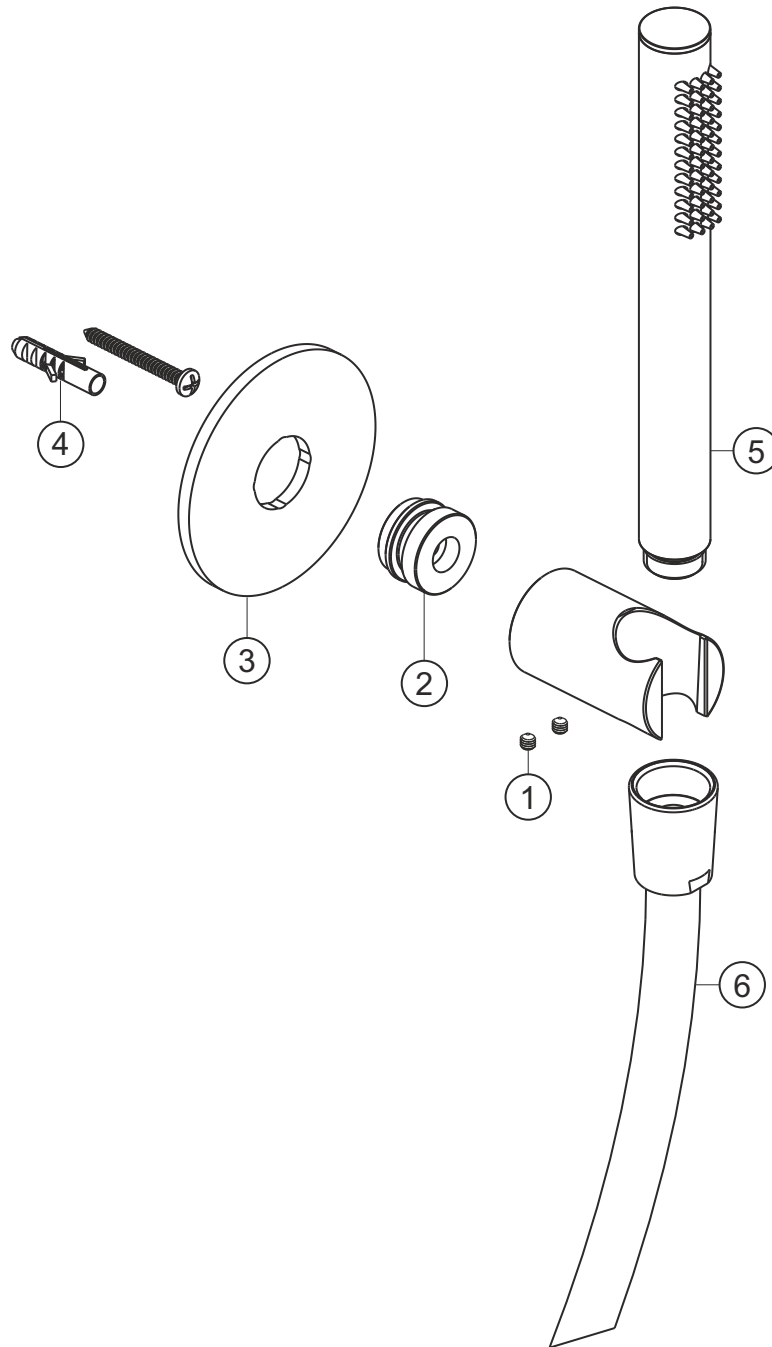

DESIGN iX PVD

Wannenset seven round

Copper Steel

21.914000.1.39

herzbach

DESIGN iX PVD

Wannenset seven round

Copper Steel

21.914000.1.39

Ersatzteilliste

Pos.	Beschreibung	Art.-Nr.	Preisgruppe	VE
1	Madenschraube M4x4	80.029010.1.09	2	2
2	Befestigungsadapter	80.032065.1.09	5	1
3	Blende	80.073026.1.39	11	1
4	Befestigung	80.075001.1.09	4	1
5	Handbrause	21.977400.1.39	*	1
6	Brauseschlauch 1250 mm	21.925300.1.39	*	1