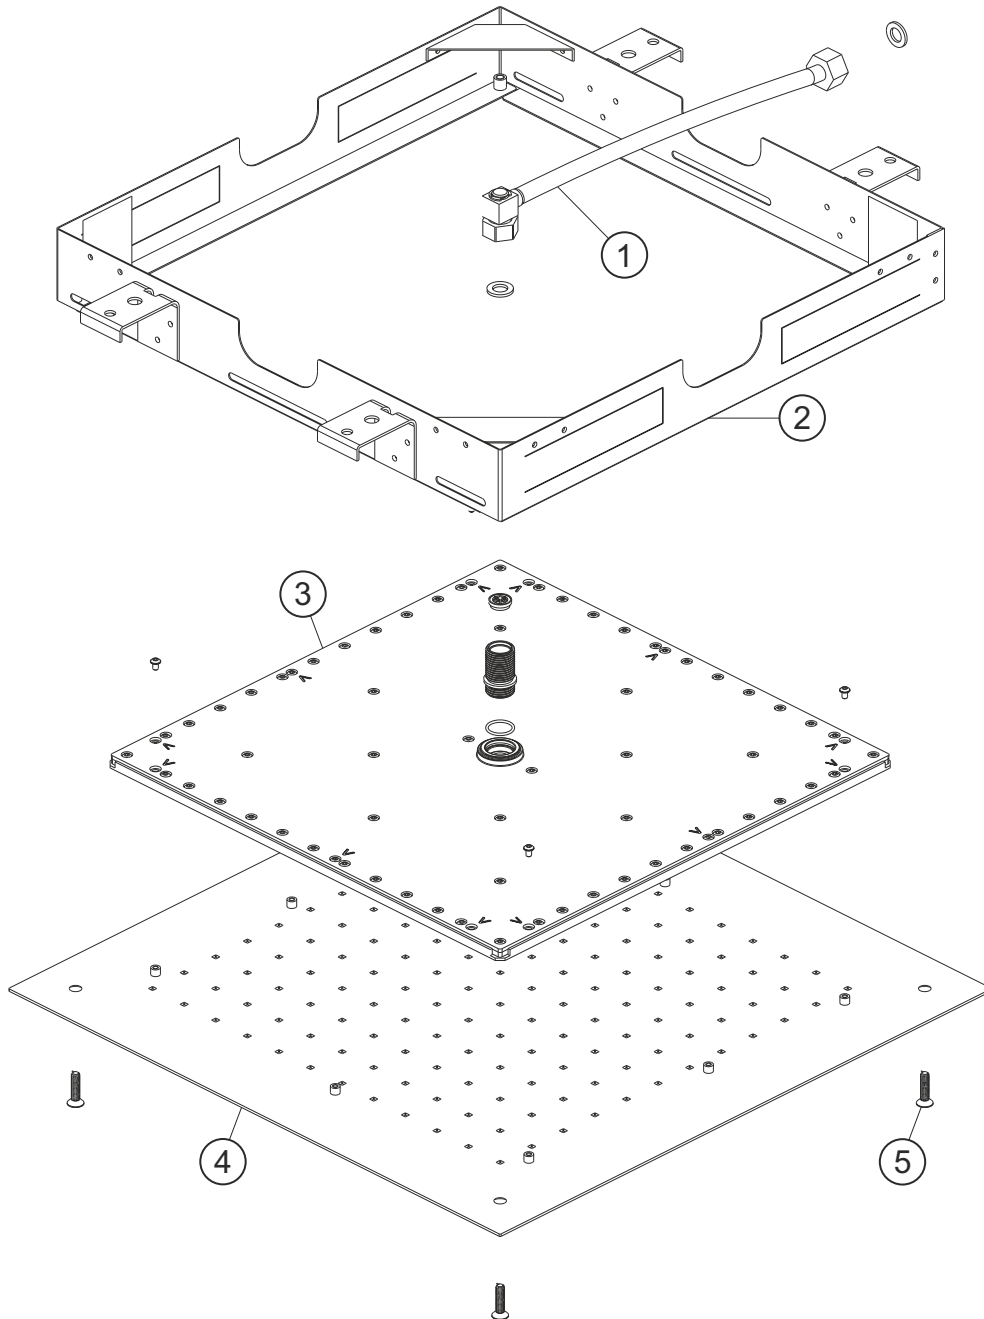

DESIGN iX PVD

Regenbrause zum Deckeneinbau 500 x 500 mm

Black Steel

21.655000.2.40

herzbach

DESIGN iX PVD

Regenbrause zum Deckeneinbau 500 x 500 mm

Black Steel

21.655000.2.40

Ersatzteilliste

Pos.	Beschreibung	Art.-Nr.	Preisgruppe	VE
1	Einbaurahmen	80.106003.1.09	13	1
2	Flexibler Schlauch	80.084009.1.09	7	1
3	Brauseeinsatz	80.055026.1.09	16	1
4	Strahlboden	80.063015.1.40	16	1
5	Befestigung Strahlboden	80.092029.1.40	9	1