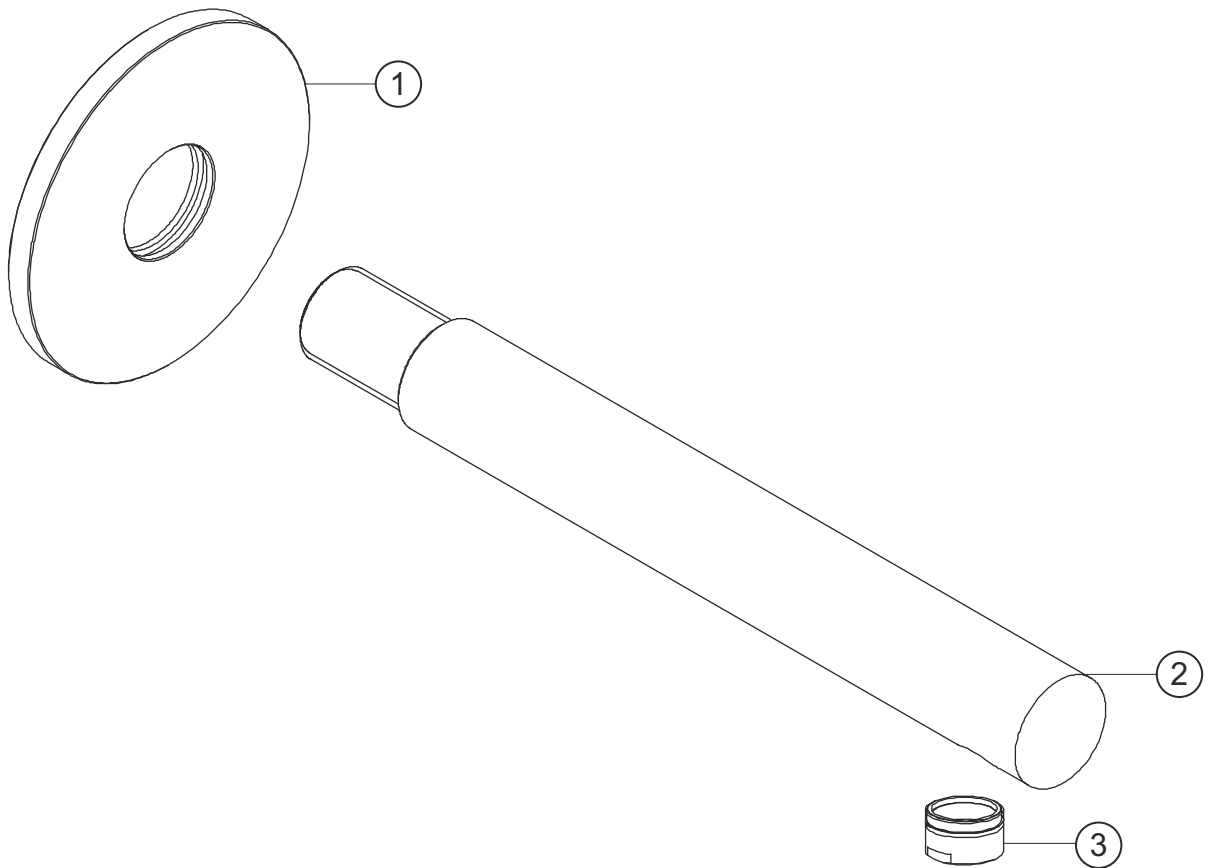

DESIGN iX PVD

Wand-Auslauf 240 mm

Black Steel

21.142000.2.40

herzbach

DESIGN iX PVD

Wand-Auslauf 240 mm

Black Steel

21.142000.2.40

Ersatzteilliste

Pos.	Beschreibung	Art.-Nr.	Preisgruppe	VE
1	Rosette Auslauf	80.459900.3.40	13	1
2	Auslauf 240 mm	80.468200.2.40	15	1
3	Perlator	80.101422.2.40	8	1

herzbach