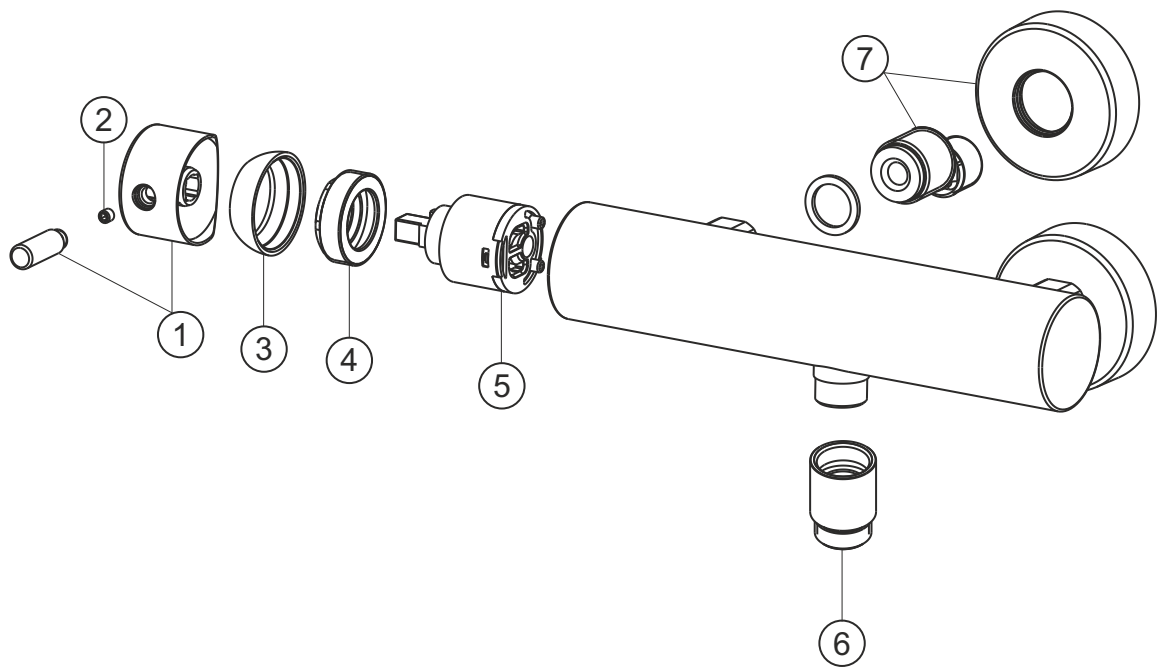

DEEP

Brausebatterie Aufputz

chrom

18.210000.1.01

herzbach

DEEP

Brausebatterie Aufputz

chrom

18.210000.1.01

Ersatzteilliste

Pos.	Beschreibung	Art.-Nr.	Preisgruppe	VE
1	Griffhebel	80.143606.1.01	8	1
2	Inbusschraube M5x5	80.500183.1.09	1	1
3	Glockenkappe	80.518121.1.01	5	1
4	Konerring	80.518120.1.09	2	1
5	Kartusche	80.650046.1.09	7	1
6	Rückflussverhinderer	80.121100.1.01	5	1
7	S-Anschluss mit Rosette	80.519122.1.01	7	1