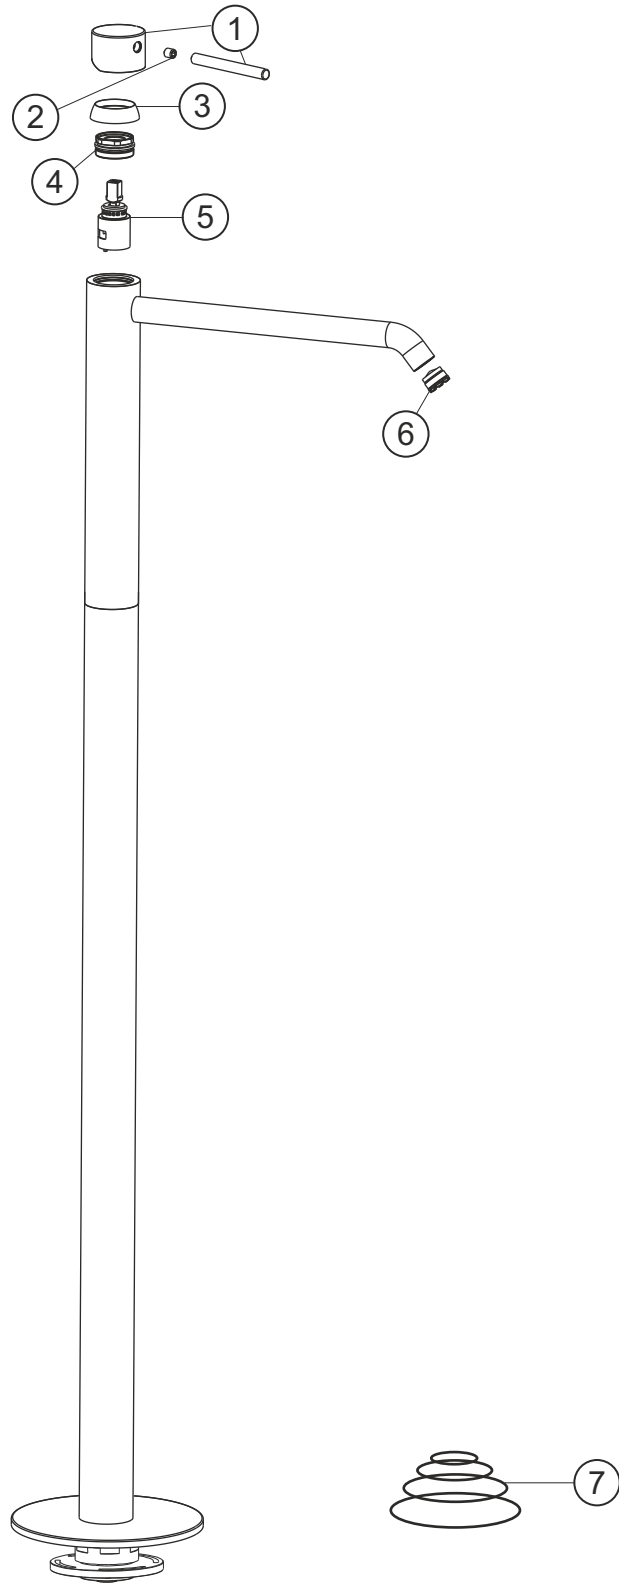

DEEP

Waschtisch-Standbatterie

chrom

18.203810.1.01

herzbach

DEEP

Waschtisch-Standbatterie

chrom

18.203810.1.01

Ersatzteilliste

Pos.	Beschreibung	Art.-Nr.	Preisgruppe	VE
1	Griffhebel	80.141199.1.01	8	1
2	Inbusschraube	80.500144.1.09	1	1
3	Glockenkappe	80.410022.1.01	5	1
4	Konerring	80.510120.1.09	2	1
5	Kartusche	80.198500.2.09	7	1
6	Perlator	80.605035.1.09	4	1
7	Dichtungssatz	80.212900.1.09	7	1