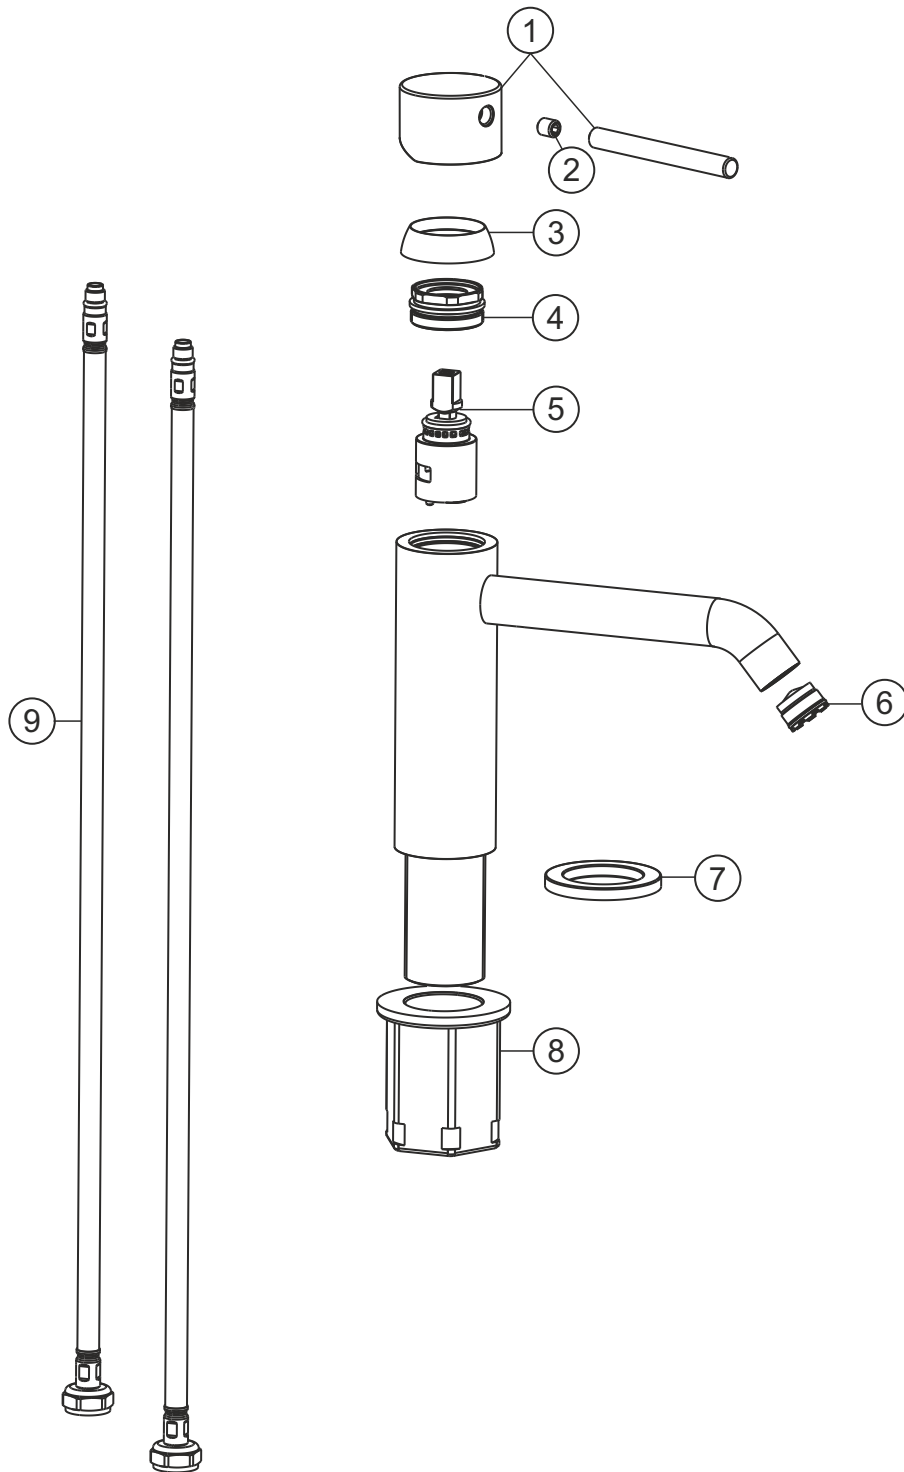

DEEP

Waschtisch-Einlochbatterie M-Size 130

chrom

18.203200.1.01

herzbach

DEEP

Waschtisch-Einlochbatterie M-Size 130

chrom

18.203200.1.01

Ersatzteilliste

Pos.	Beschreibung	Art.-Nr.	Preisgruppe	VE
1	Griffhebel	80.442200.1.01	8	1
2	Inbusschraube	80.501025.1.09	1	1
3	Glockenkappe	80.517898.1.01	5	1
4	Konerring	80.519117.1.09	2	1
5	Kartusche	80.650597.1.09	7	1
6	Perlator	80.604173.1.09	3	1
7	Zierring	80.519116.1.01	5	1
8	Befestigungssatz	80.480130.1.09	3	1
9	Flexibler Anschlussschlauch	80.700900.2.09	5	1