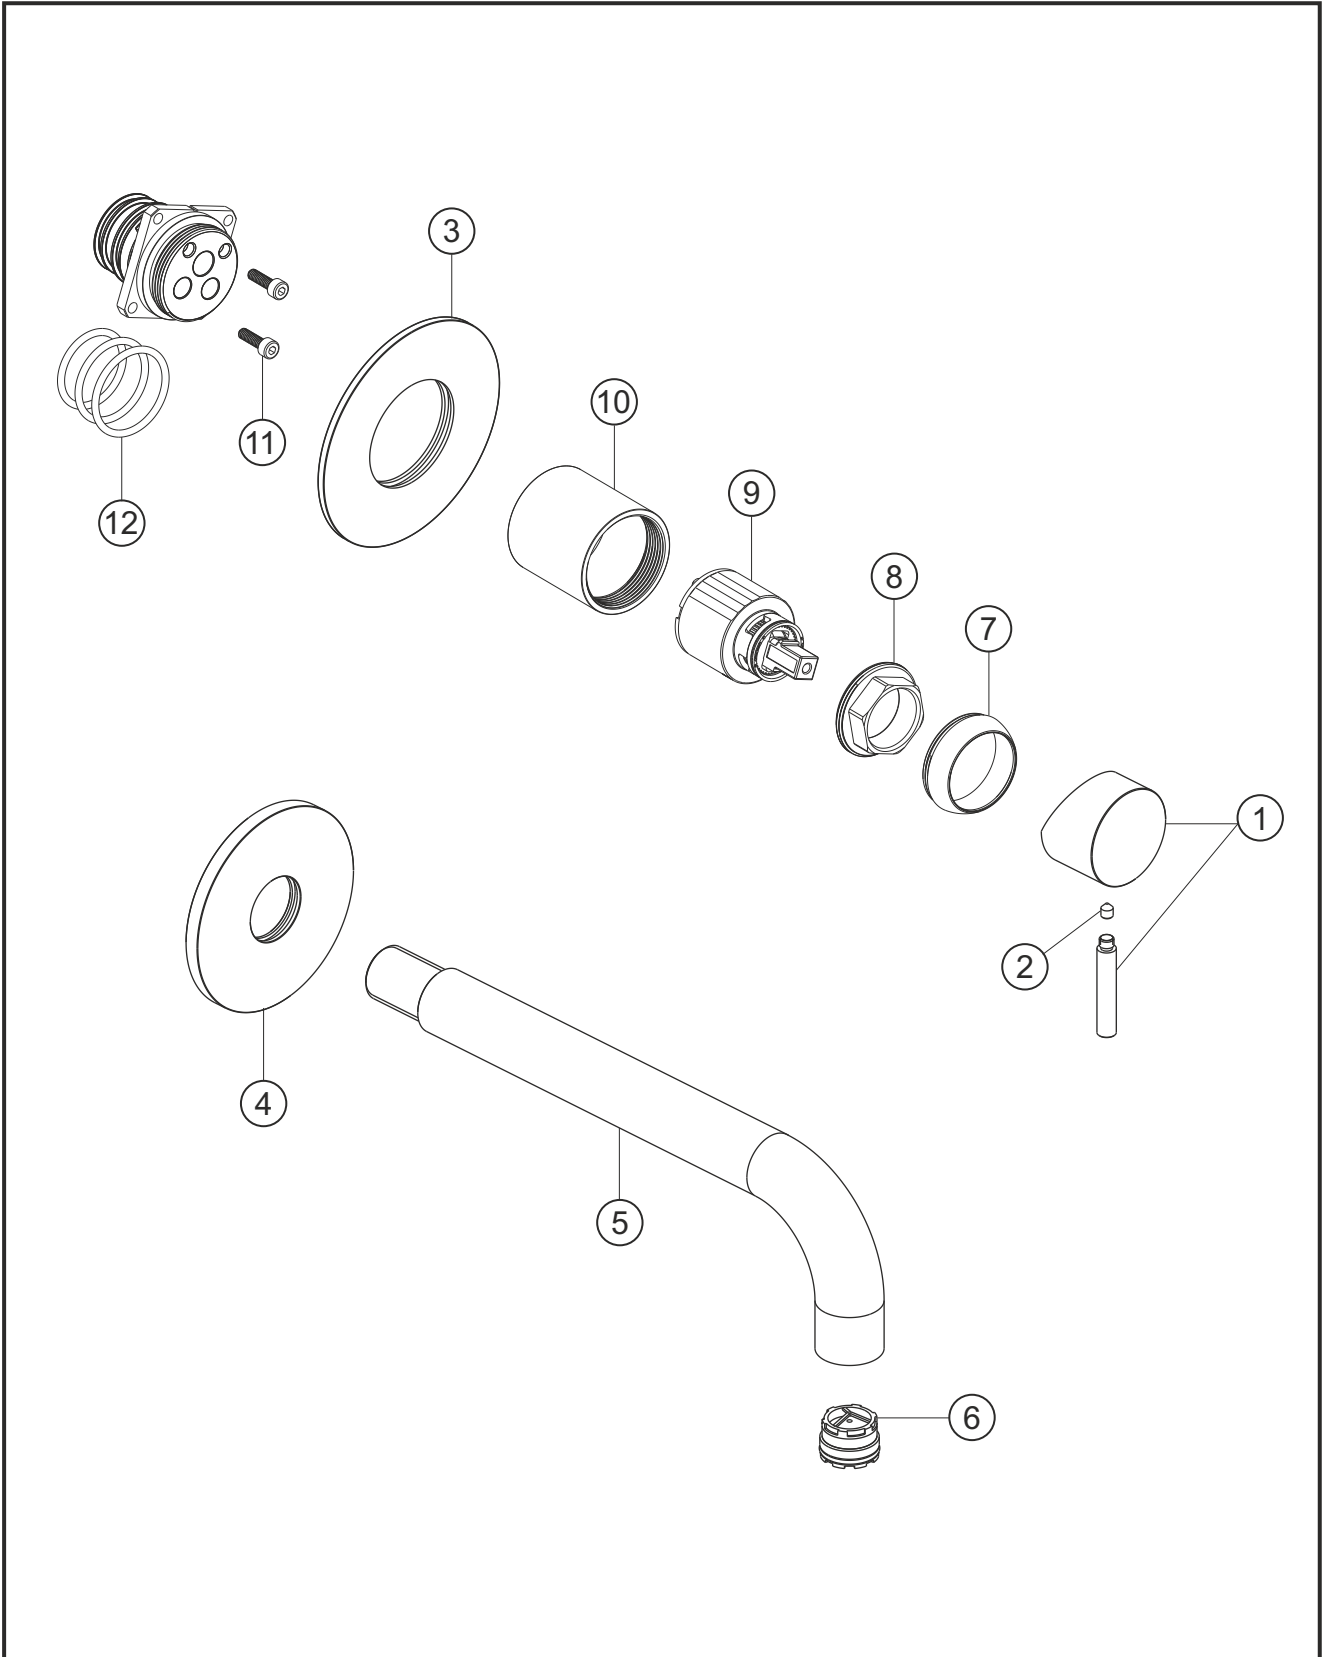

DEEP iX

Waschtisch-Unterputzbatterie Auslauf 210 mm

Farbset Edelstahl gebürstet

28.203754.1.09

herzbach

DEEP iX

Waschtisch-Unterputzbatterie Auslauf 210 mm

Farbset Edelstahl gebürstet

28.203754.1.09

Ersatzteilliste

Pos.	Beschreibung	Art.-Nr.	Preisgruppe	VE
1	Griff	80.433205.1.09	12	1
2	Inbusschraube	80.138133.1.09	1	1
3	Rosette Bedieneinheit	80.192100.3.09	12	1
4	Rosette Auslauf	80.459900.5.09	12	1
5	Auslauf 210 mm	80.458000.1.09	14	1
6	Perlator	80.101422.2.09	7	1
7	Glockenkappe	80.569400.1.09	4	1
8	Konerring	80.569500.1.09	2	1
9	Kartusche	80.568600.1.09	7	1
10	Hülse	80.569700.1.09	7	1
11	Schraubensatz	80.092041.1.09	2	2
12	Dichtungssatz	80.144350.1.09	4	3