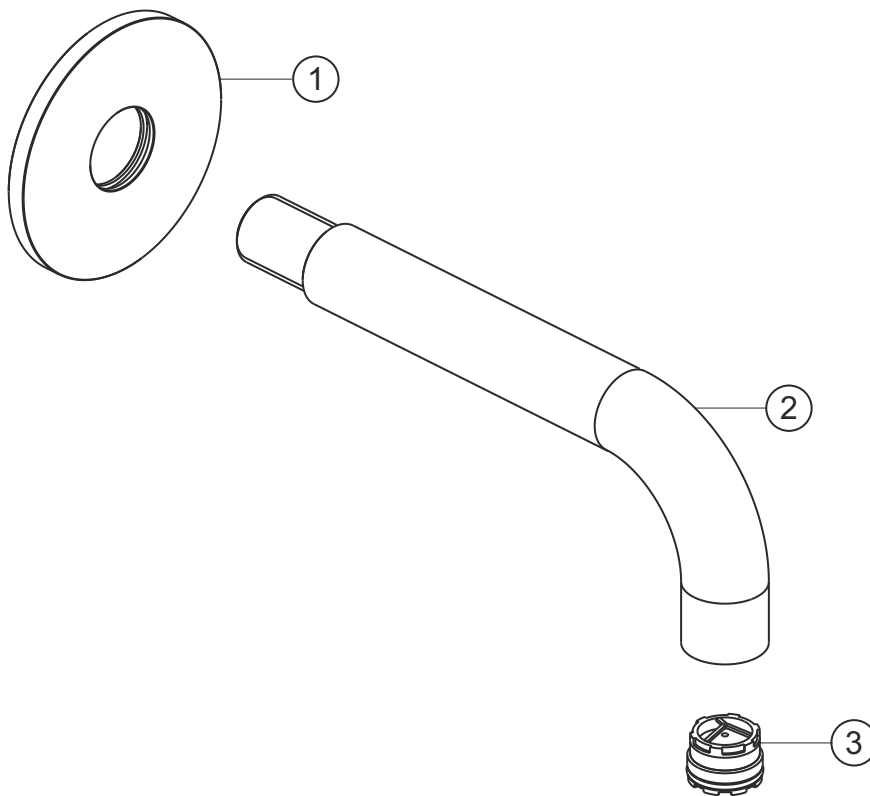

# DEEP iX

Wandauslauf 160 mm

Edelstahl gebürstet

28.142000.3.09

## DEEP iX

Wandauslauf 160 mm

Edelstahl gebürstet

28.142000.3.09

### Ersatzteilliste

Pos.	Beschreibung	Art.-Nr.	Preisgruppe	VE
1	Rosette Auslauf	80.459900.5.09	12	1
2	Auslauf 160 mm	80.458100.1.09	14	1
3	Perlator M21,5x1	80.100300.1.09	6	1