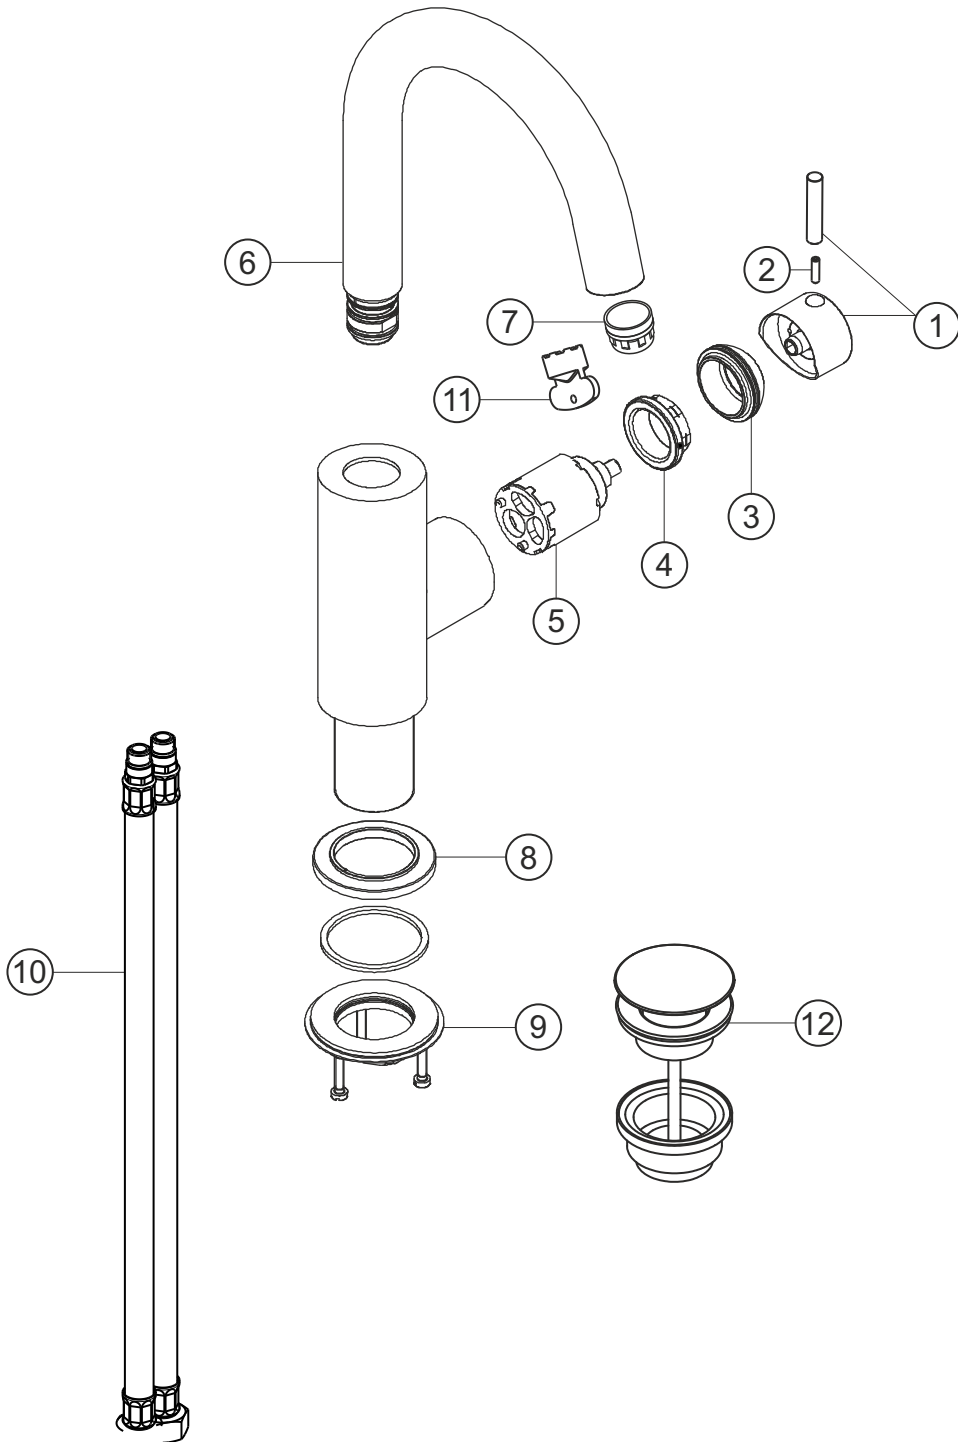

DEEP iX

Waschtisch-Einlochbatterie

Edelstahl matt gebürstet

28.133335.1.09

herzbach

DEEP iX

Waschtisch-Einlochbatterie

Edelstahl matt gebürstet

28.133335.1.09

Ersatzteilliste

Pos.	Beschreibung	Art.-Nr.	Preisgruppe	VE
1	Griffhebel	80.433205.3.09	11	1
2	Madenschraube M5x20	80.131031.1.09	1	1
3	Glockenkappe	80.010270.2.09	7	1
4	Konerring	80.517059.2.09	4	1
5	Kartusche	80.104309.2.09	9	1
6	Auslauf	80.102609.2.09	13	1
7	Perlator	80.604071.1.09	7	1
8	Zierring	80.102706.2.09	7	1
9	Befestigung	80.016032.2.09	5	1
10	Flexibler Anschlussschlauch	80.101786.2.09	6	1
11	Perlatorschlüssel	80.058322.2.09	2	1
12	Ablaufventil	17.432500.1.09	*	1