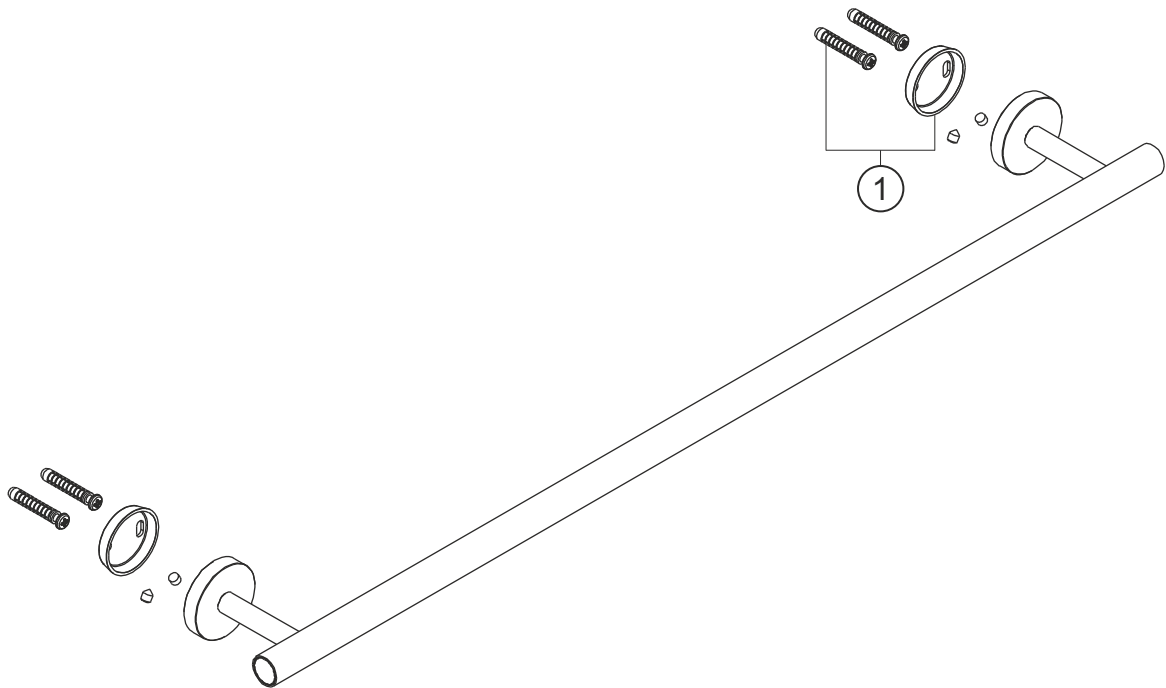

# DEEP BLACK

Badetuchhalter

schwarz matt

23.816000.1.12