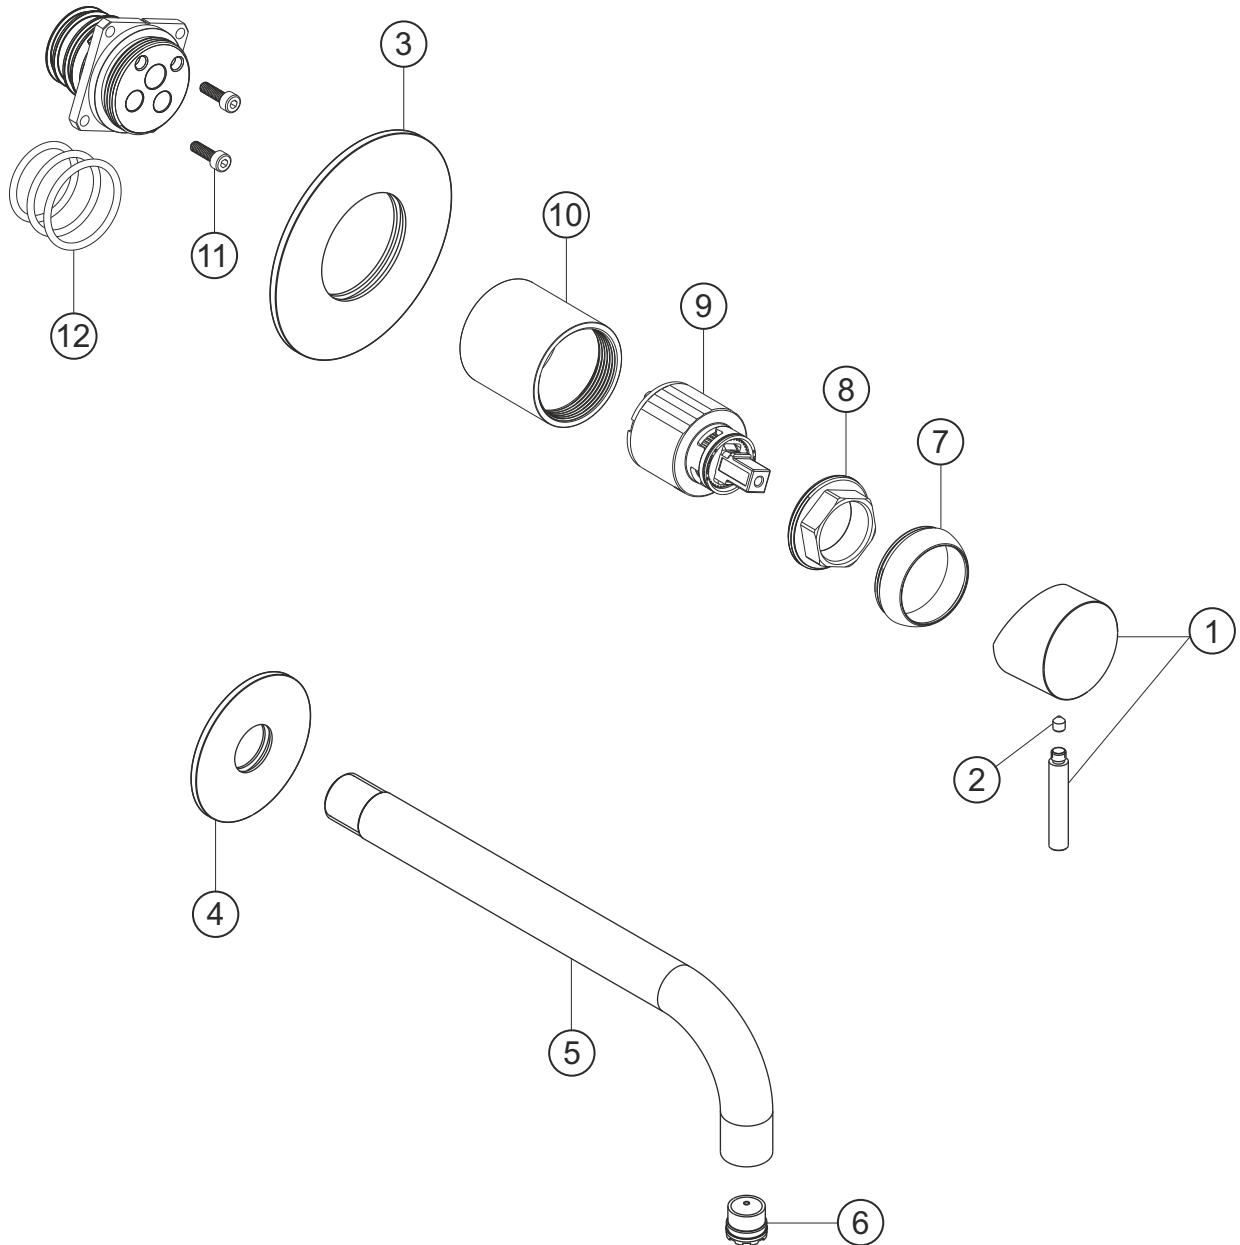

# DEEP BLACK

Waschtisch-Unterputzbatterie Auslauf 210 mm

Farbset schwarz matt

23.203754.1.12

# herzbach

## DEEP BLACK

Waschtisch-Unterputzbatterie Auslauf 210 mm

Farbset schwarz matt

23.203754.1.12

### Ersatzteilliste

Pos.	Beschreibung	Art.-Nr.	Preisgruppe	VE
1	Griff	80.441900.1.12	8	1
2	Inbusschraube	80.138122.1.09	1	1
3	Rosette Bedieneinheit	80.192100.2.12	11	1
4	Rosette Auslauf	80.459900.1.12	8	1
5	Auslauf 210 mm	80.458000.1.12	13	1
6	Perlator	80.058300.1.01	4	1
7	Glockenkappe	80.569400.1.12	5	1
8	Konerring	80.569500.1.09	2	1
9	Kartusche	80.568600.1.09	7	1
10	Hülse	80.569700.1.12	8	1
11	Schraubensatz	80.092041.1.09	2	2
12	Dichtungssatz	80.144350.1.09	4	3