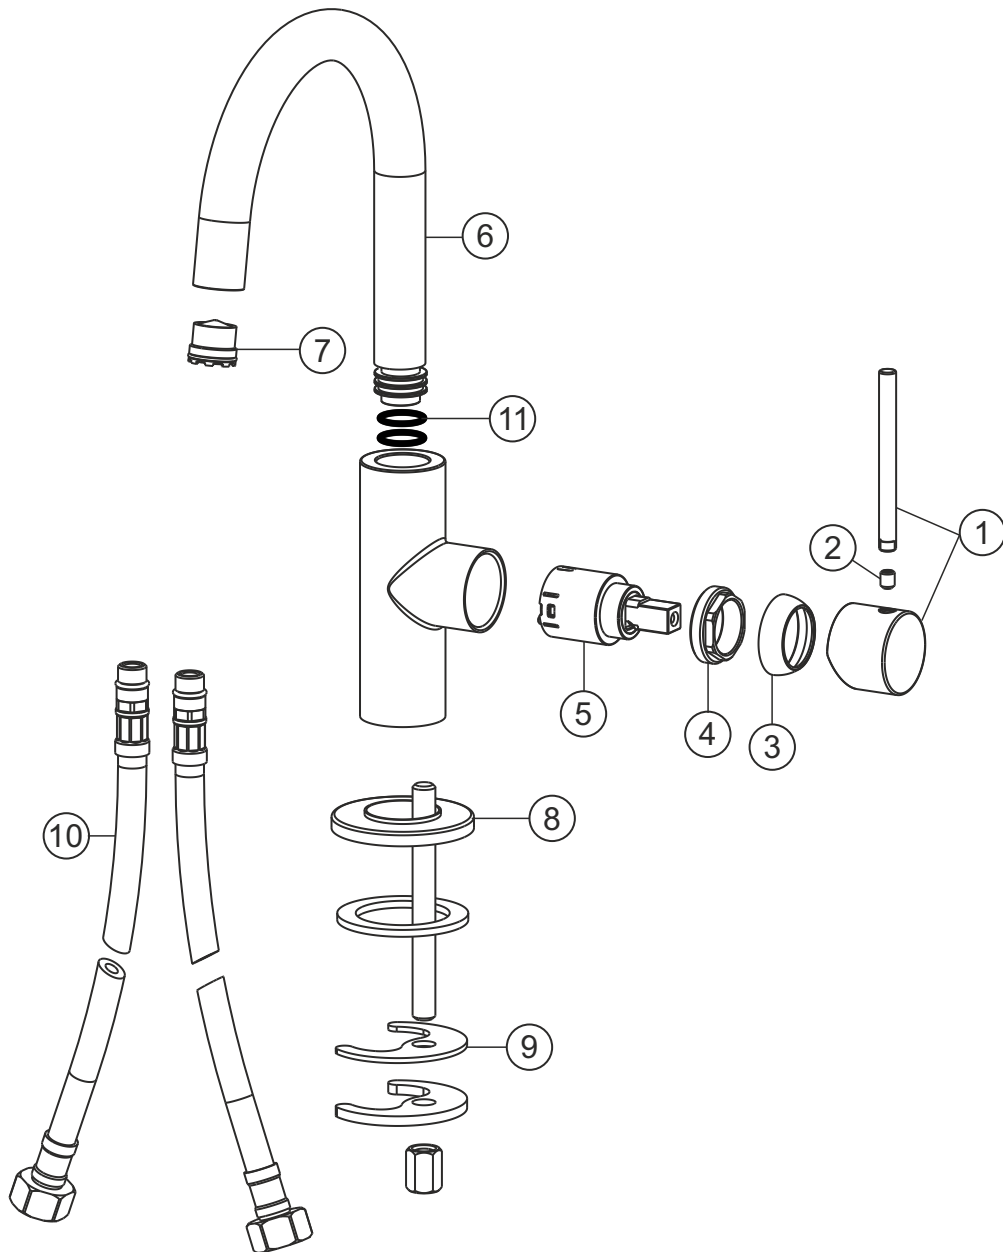

# DEEP BLACK

Waschtisch-Einlochbatterie slim M-Size

schwarz matt

23.203420.1.12

## DEEP BLACK

Waschtisch-Einlochbatterie slim M-Size

schwarz matt

23.203420.1.12

Pos.	Beschreibung	Art.-Nr.	Preisgruppe	VE
1	Griffhebel	80.143551.1.12	9	1
2	Inbusschraube M5x6	80.500144.1.09	1	1
3	Glockenkappe	80.516280.1.12	5	1
4	Konerring	80.516277.1.09	2	1
5	Kartusche	80.650448.1.09	7	1
6	Auslauf	80.163039.1.12	14	1
7	Perlator	80.604001.1.09	3	1
8	Zierring	80.516283.1.12	6	1
9	Befestigungssatz	80.603987.1.09	3	1
10	Flexibler Anschlussschlauch	80.037700.2.09	5	1
11	Dichtungssatz	80.400582.1.09	3	1