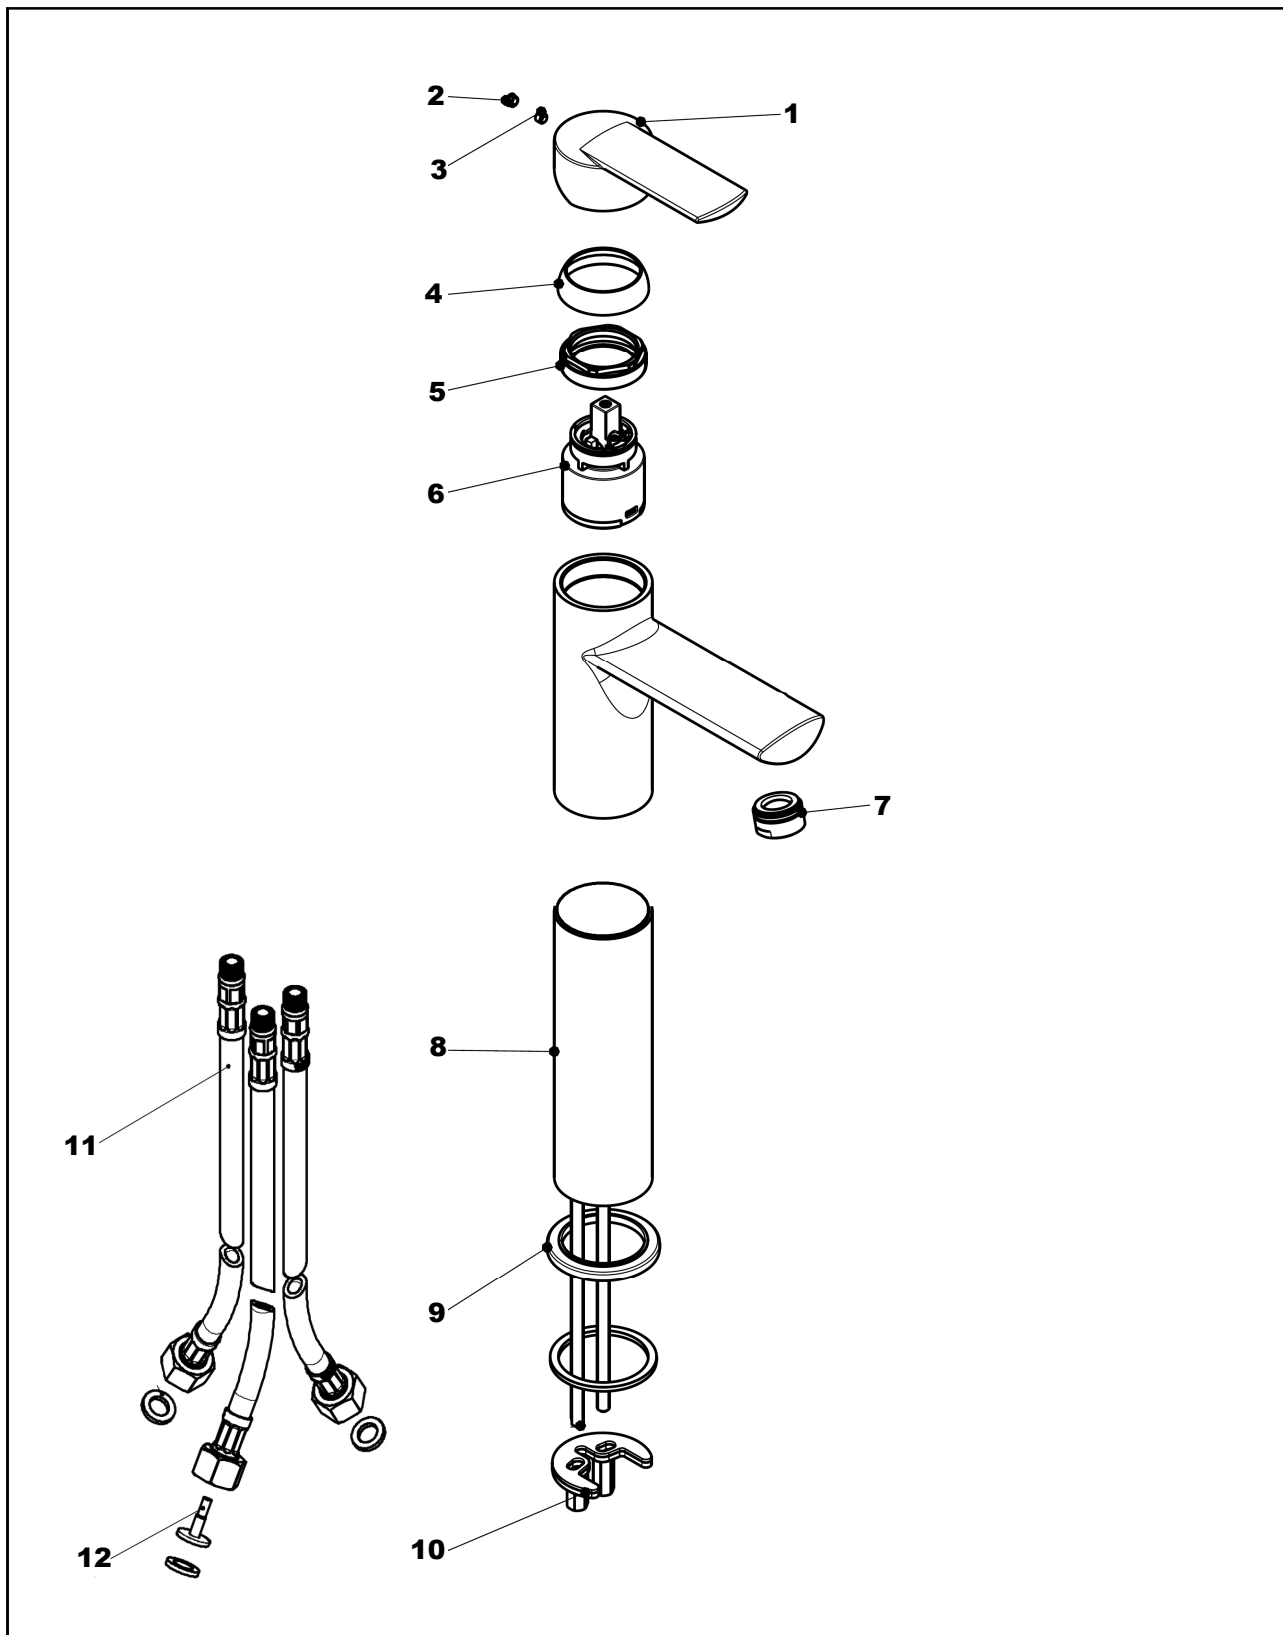

**COOL**  
**Waschtisch-Einlochbatterie Niederdruck**  
chrom  
54.121320.4.01

**COOL****Waschtisch-Einlochbatterie Niederdruck**

chrom

**54.121320.4.01****Ersatzteilliste**

<b>Pos.</b>	<b>Beschreibung</b>	<b>Art.-Nr.</b>	<b>Preisgruppe</b>	<b>VE</b>
1	Griff	80.438900.2.01	<b>9</b>	1
2	Griffstopfen	80.138100.1.01	<b>2</b>	1
3	Inbusschraube	80.138122.1.09	<b>1</b>	1
4	Glockenkappe	80.076700.1.01	<b>5</b>	1
5	Kontering	80.500000.1.09	<b>2</b>	1
6	Kartusche	80.380700.1.09	<b>7</b>	1
7	Perlator	80.055800.1.01	<b>3</b>	1
8	Schaftverlängerung		<b>auf Anfrage</b>	1
9	Zierring	80.264800.1.01	<b>5</b>	1
10	Befestigungssatz	80.206400.2.09	<b>5</b>	1
11	Flexibler Anschlussschlauch	80.036500.2.09	<b>6</b>	1
12	Drosselstück	80.284000.1.09	<b>2</b>	1