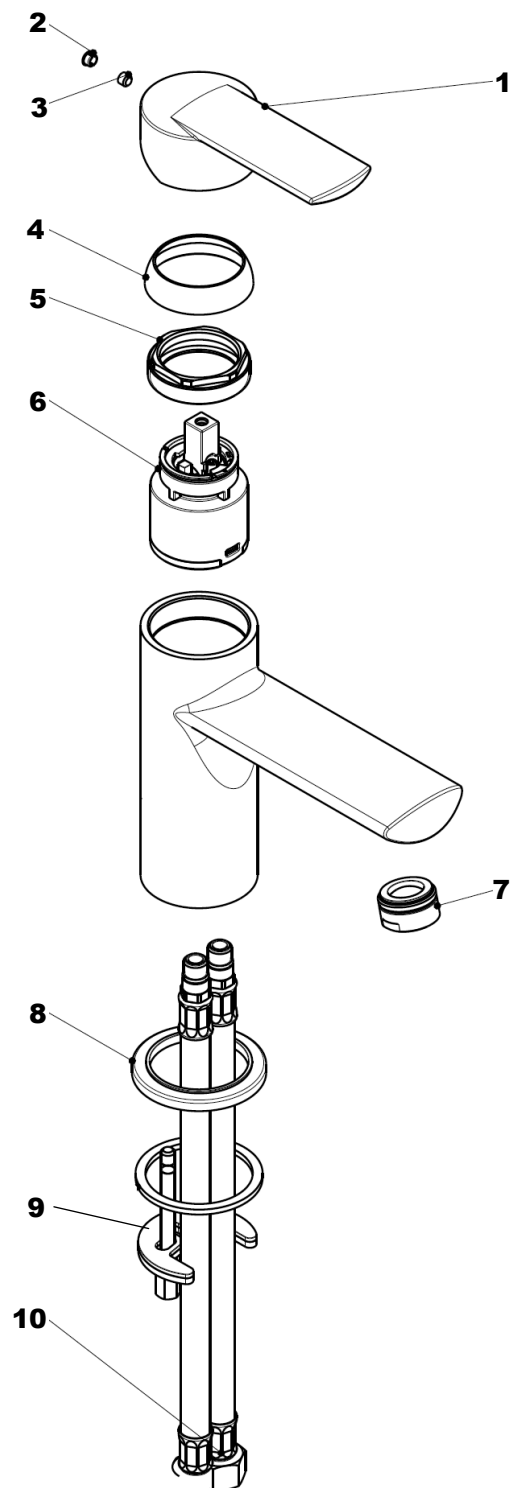

**COOL**  
**Waschtisch-Einlochbatterie**  
chrom  
54.121320.1.01

**COOL**

**Waschtisch-Einlochbatterie**

chrom

**54.121320.1.01**

**Ersatzteilliste**

<b>Pos.</b>	<b>Beschreibung</b>	<b>Art.-Nr.</b>	<b>Preisgruppe</b>	<b>VE</b>
1	Griff	80.438900.2.01	<b>9</b>	1
2	Griffstopfen	80.138100.1.01	<b>2</b>	1
3	Inbusschraube	80.138122.1.09	<b>1</b>	1
4	Glockenkappe	80.076700.1.01	<b>5</b>	1
5	Konerring	80.500000.1.09	<b>2</b>	1
6	Kartusche	80.195200.1.09	<b>7</b>	1
7	Perlator	80.055900.1.01	<b>2</b>	1
8	Zierring	80.264800.1.01	<b>5</b>	1
9	Befestigungssatz	80.584800.1.09	<b>2</b>	1
10	Flexibler Anschlussschlauch	80.037700.1.09	<b>4</b>	1