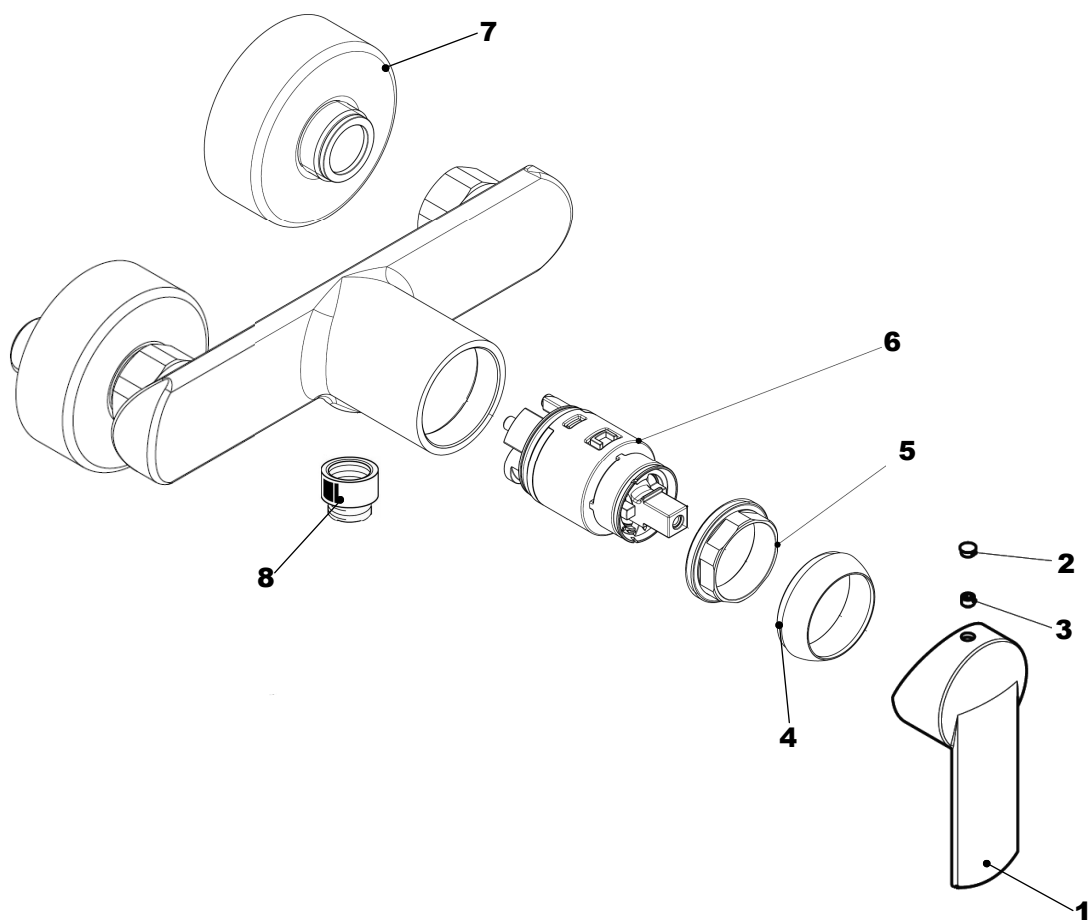

**COOL**  
**Brausebatterie Aufputz**  
chrom  
54.121100.1.01

**COOL****Brausebatterie Aufputz**

chrom

**54.121100.1.01****Ersatzteilliste**

<b>Pos.</b>	<b>Beschreibung</b>	<b>Art.-Nr.</b>	<b>Preisgruppe</b>	<b>VE</b>
1	Griff	80.438900.2.01	9	1
2	Griffstopfen	80.138100.1.01	2	1
3	Inbusschraube	80.138122.1.09	1	1
4	Glockenkappe	80.076700.1.01	5	1
5	Konerring	80.500000.1.09	2	1
6	Kartusche	80.195300.1.09	7	1
7	S-Anschluss mit Rosette	80.111300.1.01	7	1
8	Rückflussverhinderer	80.120900.1.01	5	1