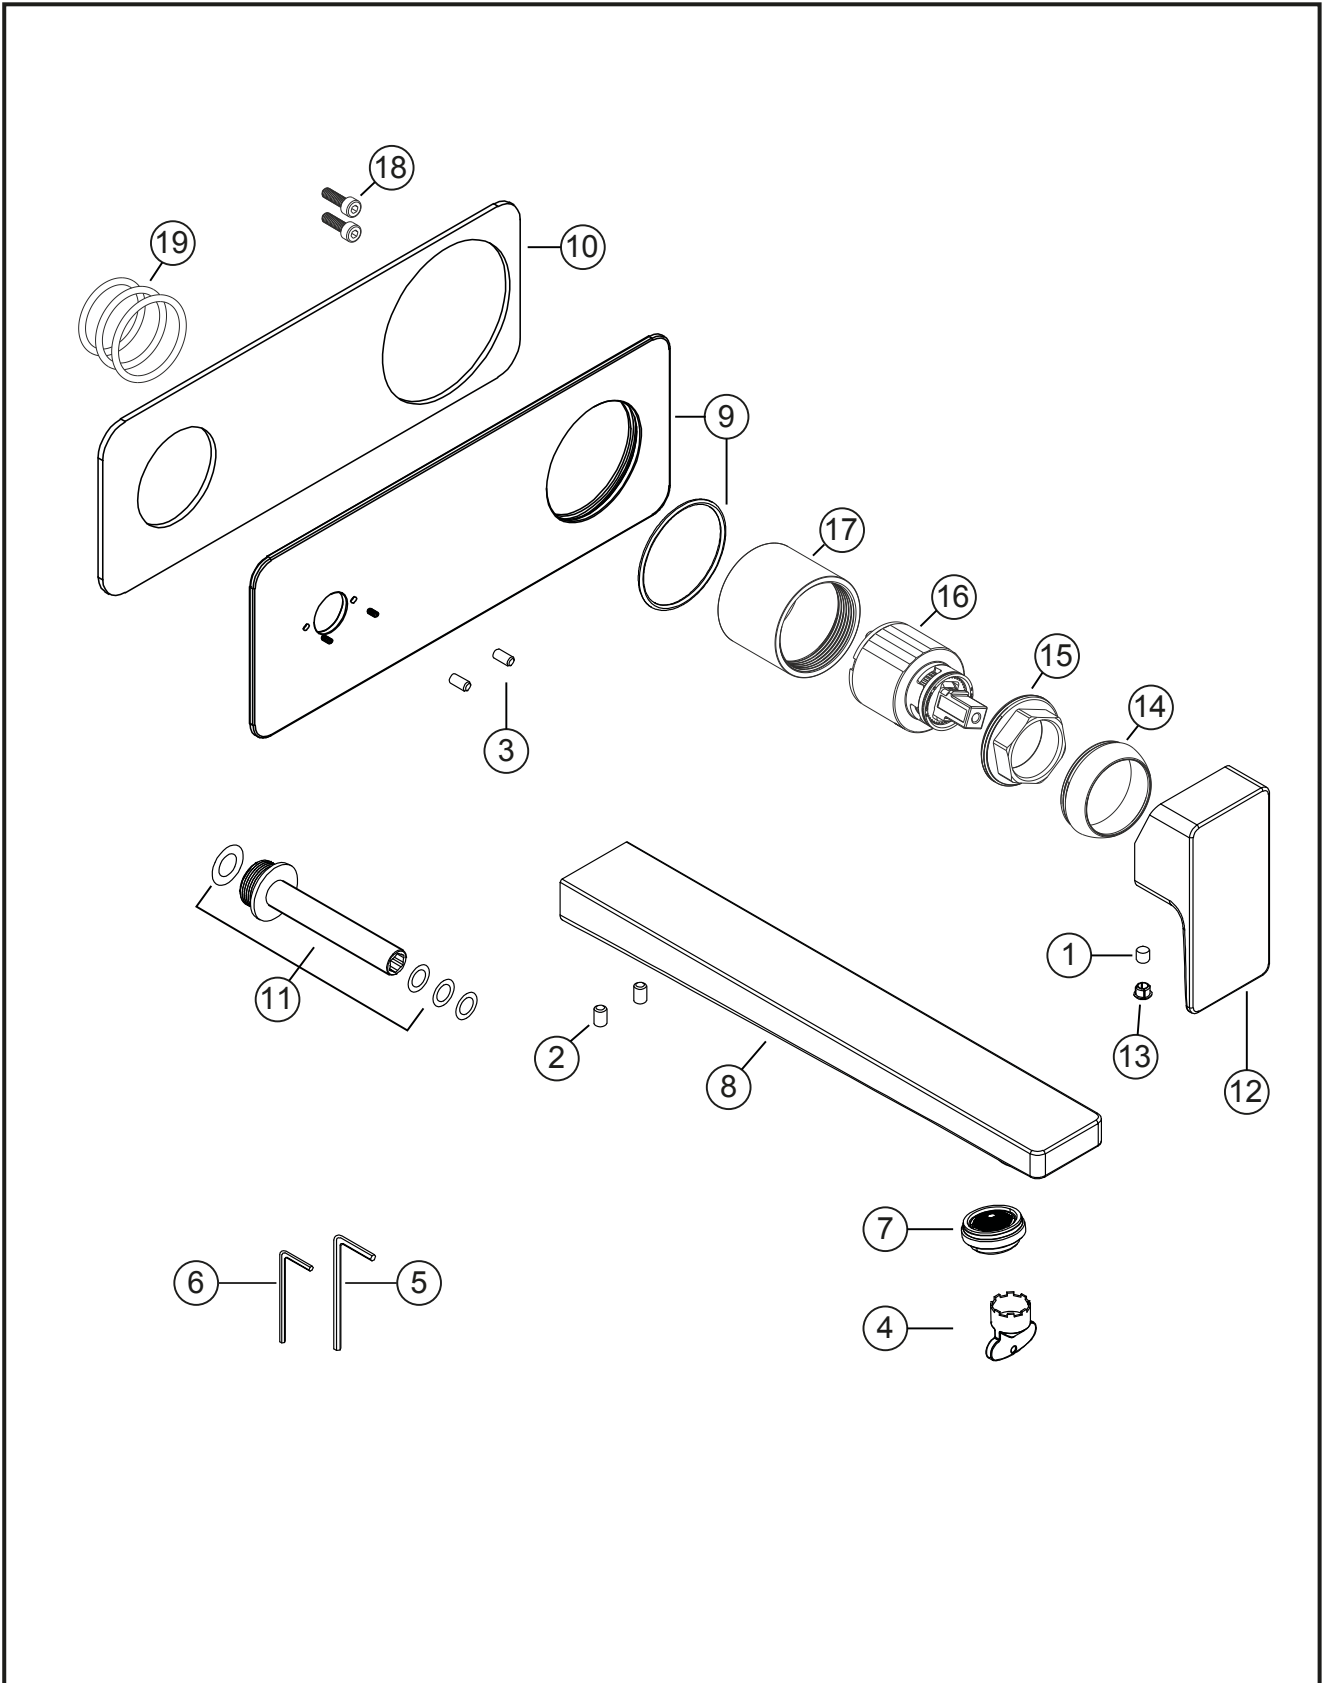

CEO

Waschtisch-Unterputzbatterie Auslauf 240 mm

Edelstahlfinish

36.220957.2.14

CEO**Waschtisch-Unterputzbatterie Auslauf 240 mm**

Edelstahlfinish

36.220957.2.14**Ersatzteilliste**

Pos.	Beschreibung	Art.-Nr.	Preisgruppe	VE
1	Inbusschraube für Hebel M5x6 (flach)	80.361383.1.09	1	1
2	Schraube für Auslaufsicherung	80.361387.1.09	1	2
3	Schraube für Auslaufsicherung Blende	80.361388.1.09	1	2
4	Perlatorschlüssel für Eco M24x1	80.365840.1.09	2	1
5	Inbusschlüssel 2,5mm	80.368005.1.09	2	1
6	Inbusschlüssel	80.368004.1.09	2	1
7	Perlator Cache Eco M24x1	80.365590.1.09	4	1
8	Wandauslauf 240 mm, ohne Befestigung	80.367934.1.14	15	1
9	Armaturenblende 70 x 190 mm	80.367839.1.14	13	1
10	Dichtung für Armaturenblende, selbstklebend	80.368839.1.09	4	1
11	Montageadapter für Wandauslauf	80.361421.1.09	6	1
12	Hebel für Wandwaschtisch, ohne Inbus/Abdeckung	80.442700.1.14	9	1
13	Plakette für Hebel	80.361380.1.14	2	1
14	Glockenkappe für Unterputz	80.569400.1.14	3	1
15	Konerring für UP-Kartusche	80.569500.1.09	2	1
16	Keramik-Kartusche	80.568600.1.09	7	1
17	Kartuschenhülse	80.569700.1.14	8	1
18	Schraubensatz	80.092041.1.09	2	1
19	Dichtungssatz	80.144350.1.09	4	1