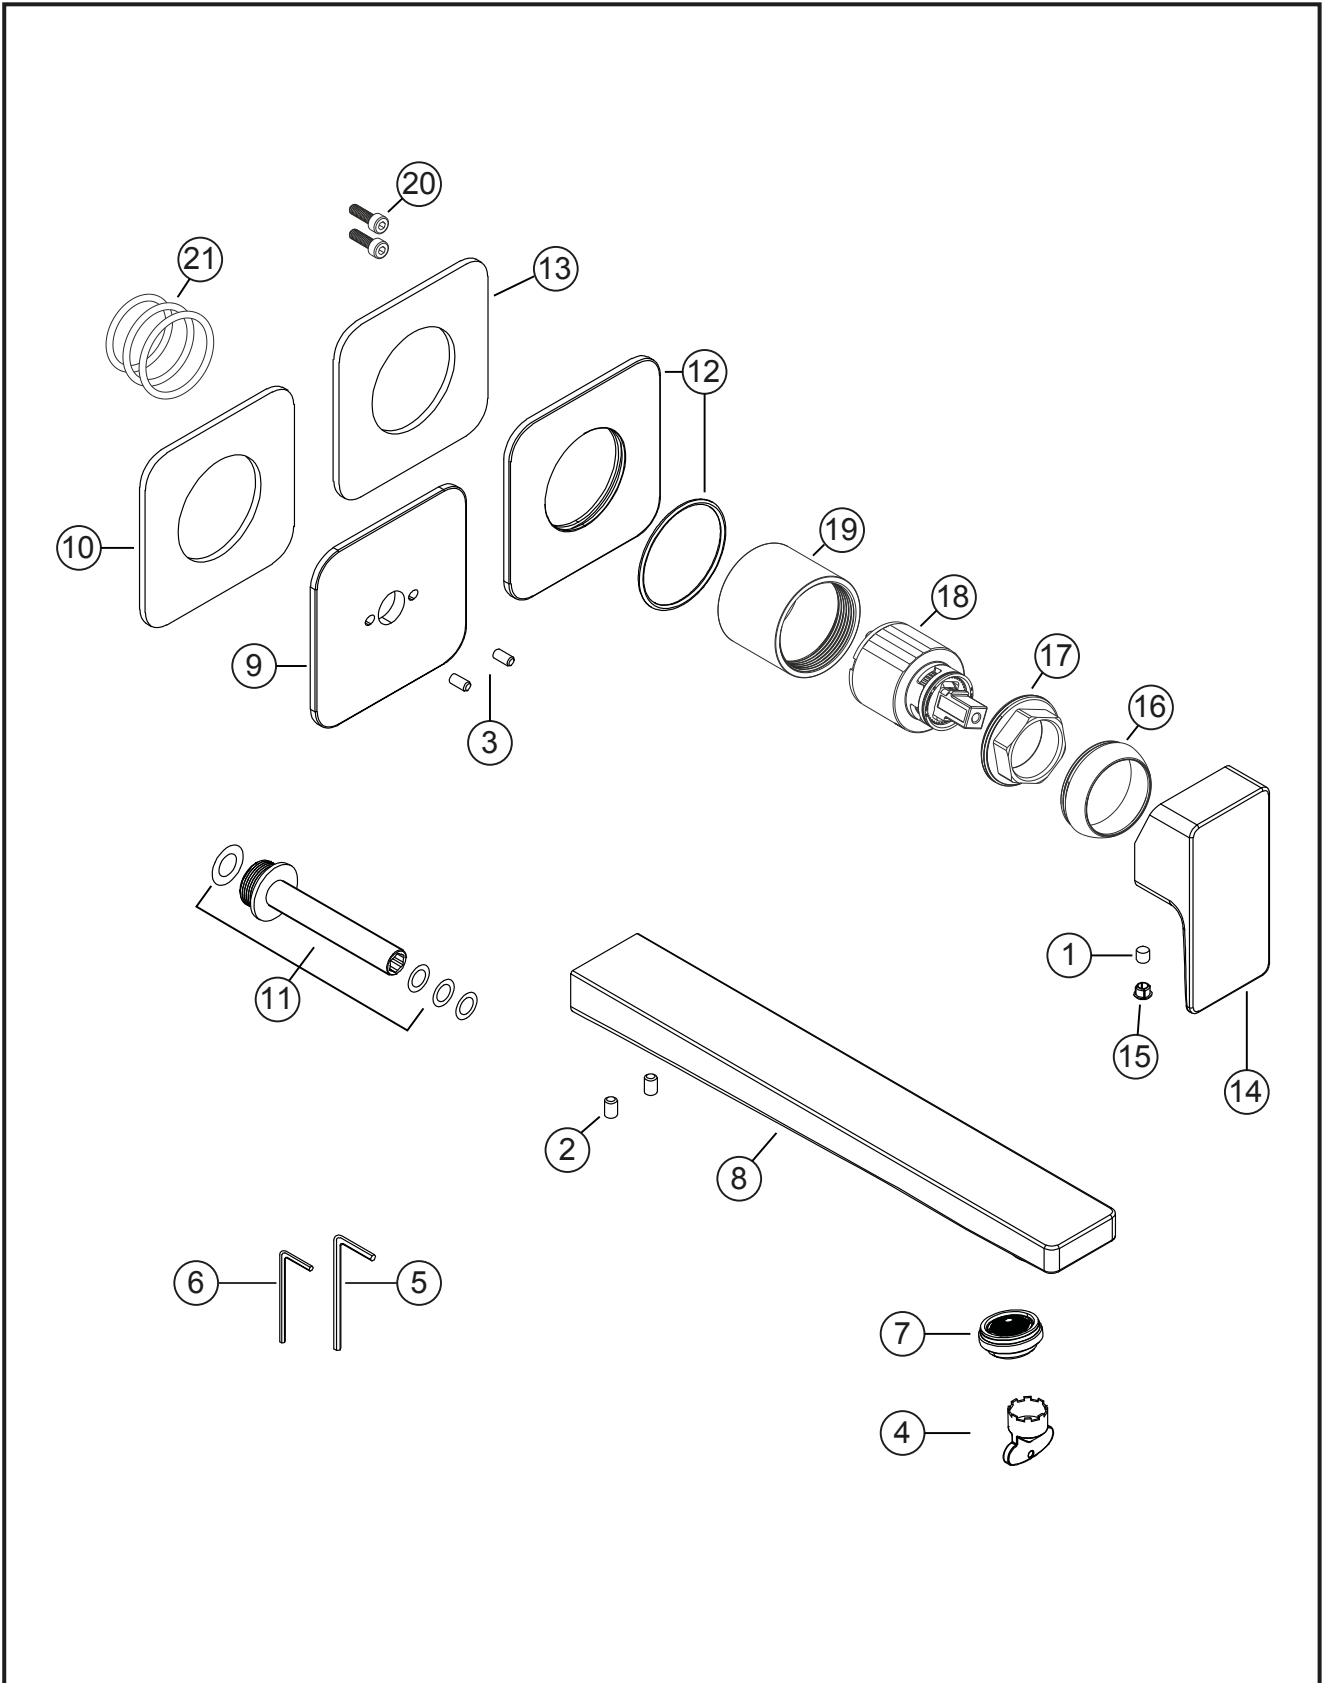

CEO

Waschtisch-Unterputzbatterie Auslauf 240 mm

Edelstahlfinish

36.220957.1.14

CEO**Waschtisch-Unterputzbatterie Auslauf 240 mm**

Edelstahlfinish

36.220957.1.14**Ersatzteilliste**

Pos.	Beschreibung	Art.-Nr.	Preisgruppe	VE
1	Inbusschraube für Hebel M5x6 (flach)	80.361383.1.09	1	1
2	Schraube für Auslaufsicherung	80.361387.1.09	1	2
3	Schraube für Auslaufsicherung Blende	80.361388.1.09	1	2
4	Perlatorschlüssel für Eco M24x1	80.365840.1.09	2	1
5	Inbusschlüssel 2,5mm	80.368005.1.09	2	1
6	Inbusschlüssel	80.368004.1.09	2	1
7	Perlator Cache Eco M24x1	80.365590.1.09	4	1
8	Wandauslauf 240mm, ohne Befestigung	80.367934.1.14	15	1
9	Blende für Auslauf 80 x 80 mm	80.367837.1.14	12	1
10	Dichtung für Auslaufblende, selbstklebend	80.368837.1.09	3	1
11	Montageadapter für Wandauslauf	80.361421.1.09	6	1
12	Blende für Mischer 80 x 80 mm	80.367836.1.14	12	1
13	Dichtung für Mischerblende, selbstklebend	80.368836.1.09	3	1
14	Hebel für Wandwaschtisch, ohne Inbus/Abdeckung	80.442700.1.14	9	1
15	Plakette für Hebel	80.361380.1.14	2	1
16	Glockenkappe für Unterputz	80.569400.1.14	3	1
17	Konerring für UP-Kartusche	80.569500.1.09	2	1
18	Keramik-Kartusche	80.568600.1.09	7	1
19	Kartuschenhülse	80.569700.1.14	8	1
20	Schraubensatz	80.092041.1.09	2	1
21	Dichtungssatz	80.144350.1.09	4	1