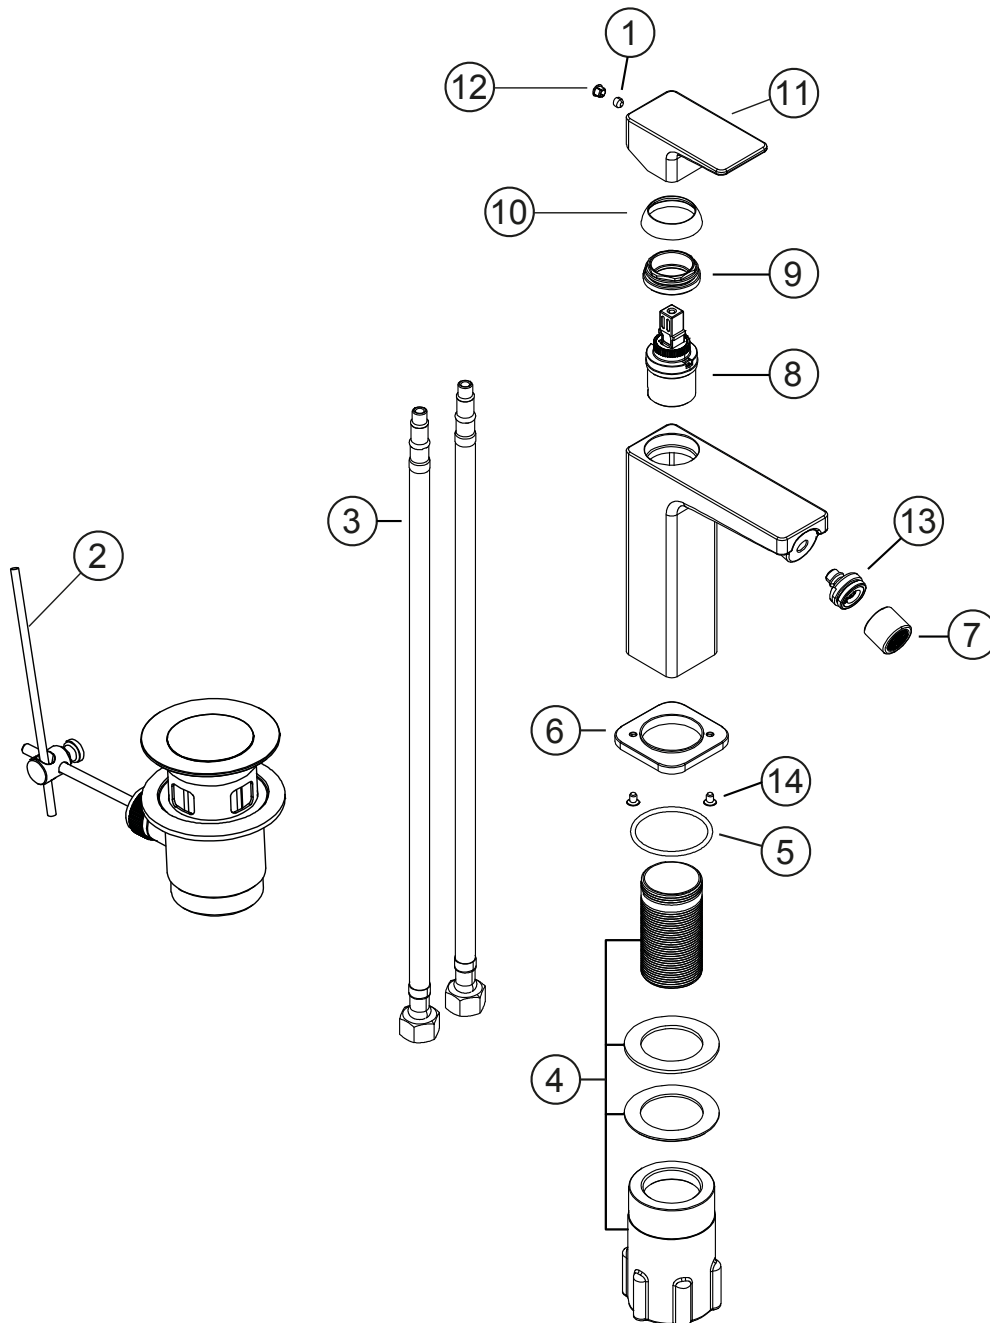

**CEO**

**Bidet-Einlochbatterie**

Edelstahlfinish

36.220360.1.14

**CEO**

**Bidet-Einlochbatterie**

Edelstahlfinish

**36.220360.1.14**

**Ersatzteilliste**

<b>Pos.</b>	<b>Beschreibung</b>	<b>Art.-Nr.</b>	<b>Preisgruppe</b>	<b>VE</b>
1	Inbusschraube für Hebel M5x4 (flach)	80.361386.1.09	1	1
2	Ablaufgarnitur mit Zugstange	80.033000.1.14	8	1
3	Flexschlauch 8x1x500x3/8 dn 6	80.028450.1.09	5	1
4	Befestigungssatz	80.480140.1.09	4	1
5	O-Ring für Zierring (38x2,5)	80.362139.1.09	2	1
6	Zierring ohne Dichtung	80.362763.1.14	7	1
7	Bidet-Perlator ohne Gelenk	80.360602.1.14	5	1
8	Keramik-Kartusche 27 mm	80.361954.1.09	7	1
9	Konerring für Kartusche	80.365002.1.09	3	1
10	Glockenkappe für Kartusche	80.367900.1.14	5	1
11	Hebel ohne Inbus/Abdeckung	80.364525.1.14	8	1
12	Plakette für Hebel	80.361380.1.14	2	1
13	Perlatorgelenk für Bidet	80.366030.1.14	4	1
14	Schraube für Zierring M4x5	80.361384.1.09	1	2