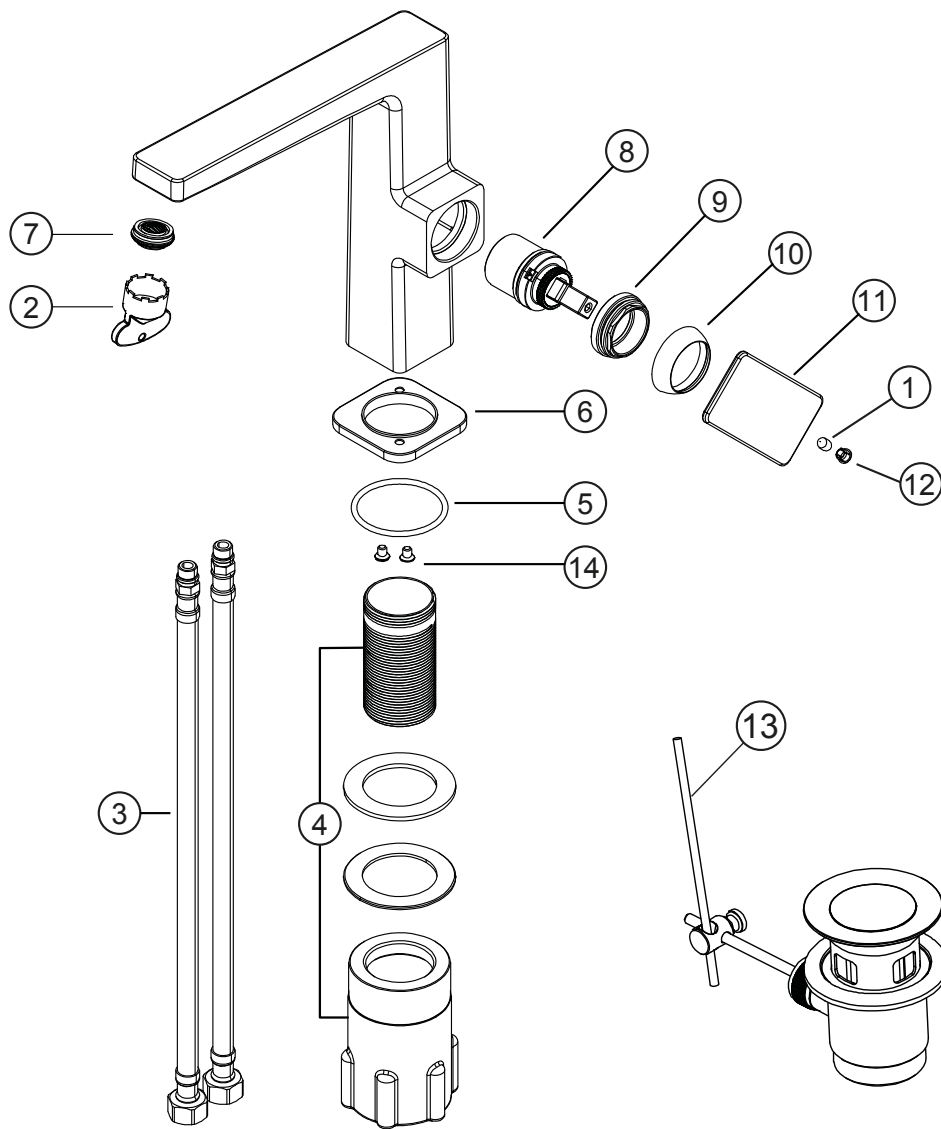

**CEO**

**Waschtisch-Einlochbatterie L-Size**

Edelstahlfinish

**36.220335.1.14**

**CEO**

**Waschtisch-Einlochbatterie L-Size**

Edelstahlfinish

**36.220335.1.14**

**Ersatzteilliste**

<b>Pos.</b>	<b>Beschreibung</b>	<b>Art.-Nr.</b>	<b>Preisgruppe</b>	<b>VE</b>
1	Inbusschraube für Hebel M5x4 (flach)	80.361386.1.09	1	1
2	Perlatorschlüssel für Eco M24x1	80.365840.1.09	2	1
3	Flexschlauch 8x1x500x3/8 dn 6	80.028450.1.09	5	1
4	Befestigungssatz	80.480140.1.09	4	1
5	O-Ring für Zierring (38x2,5)	80.362139.1.09	2	1
6	Zierring ohne Dichtung	80.362763.1.14	7	1
7	Perlator Cache Eco M24x1	80.365590.1.09	4	1
8	Keramik-Kartusche 27 mm	80.361954.1.09	7	1
9	Konerring für Kartusche	80.365002.1.09	3	1
10	Glockenkappe für Kartusche	80.367900.1.14	5	1
11	Hebel ohne Inbus/Abdeckung	80.364525.1.14	8	1
12	Plakette für Hebel	80.361380.1.14	2	1
13	Ablaufgarnitur mit Zugstange	80.033000.1.14	8	1
14	Schraube für Zierring M4x5	80.361384.1.09	1	2