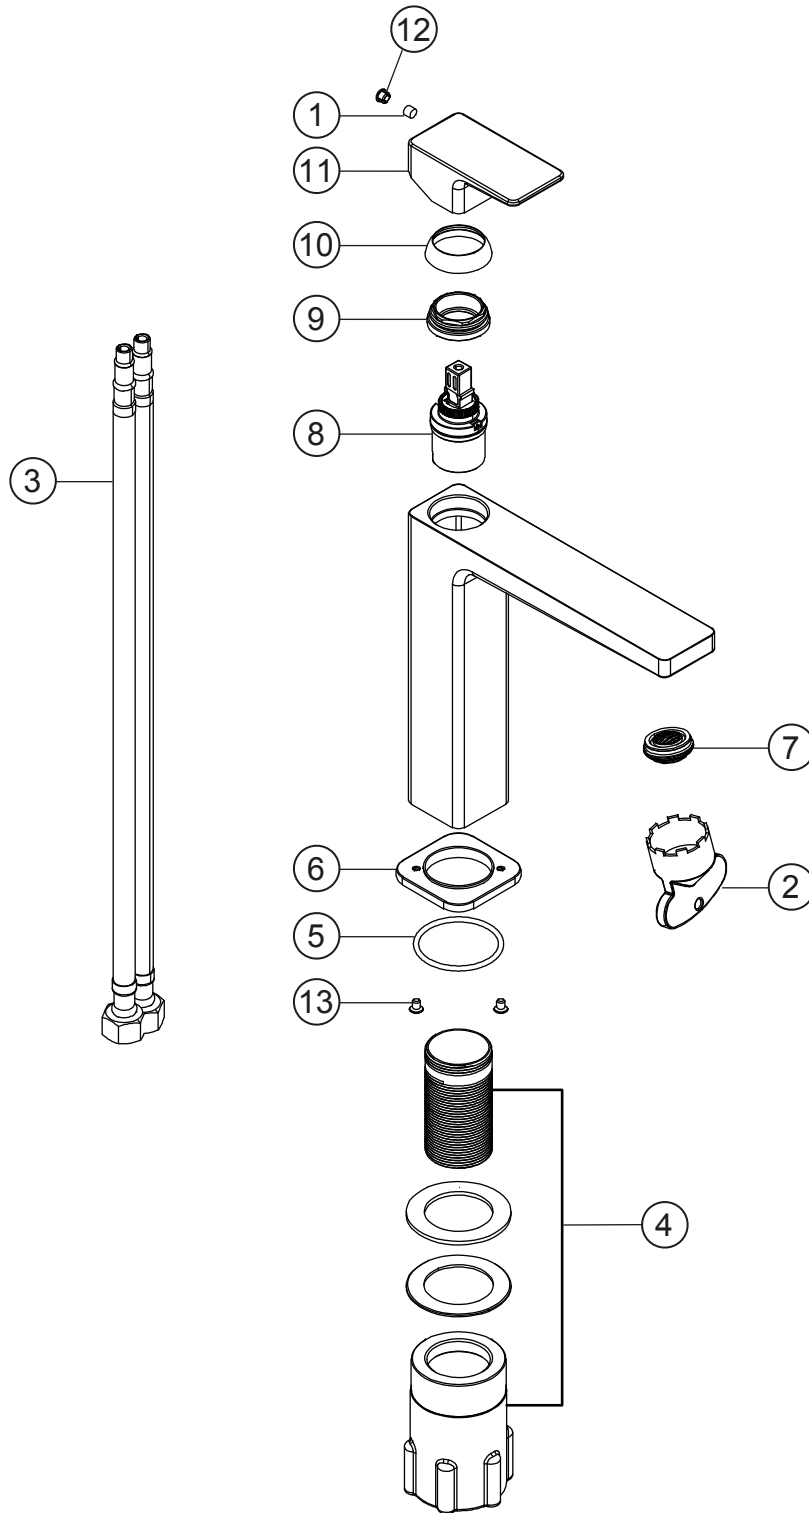

CEO

Waschtisch-Einlochbatterie

Edelstahlfinish

36.220320.1.14

CEO

Waschtisch-Einlochbatterie

Edelstahlfinish

36.220320.1.14

Ersatzteilliste

Pos.	Beschreibung	Art.-Nr.	Preisgruppe	VE
1	Inbusschraube für Hebel M5x4 (flach)	80.361386.1.09	1	1
2	Perlatorschlüssel für Eco M24x1	80.365840.1.09	2	1
3	Flexschlauch 8x1x500x3/8 dn 6	80.028450.1.09	5	1
4	Befestigungssatz	80.480140.1.09	4	1
5	O-Ring für Zierring (38x2,5)	80.362139.1.09	2	1
6	Zierring ohne Dichtung	80.362763.1.14	7	1
7	Perlator Cache Eco M24x1	80.365590.1.09	4	1
8	Keramik-Kartusche 27 mm	80.361954.1.09	7	1
9	Konerring für Kartusche	80.365002.1.09	3	1
10	Glockenkappe für Kartusche	80.367900.1.14	5	1
11	Hebel ohne Inbus/Abdeckung	80.364525.1.14	8	1
12	Plakette für Hebel	80.361380.1.14	2	1
13	Schraube für Zierring M4x5	80.361384.1.09	1	2