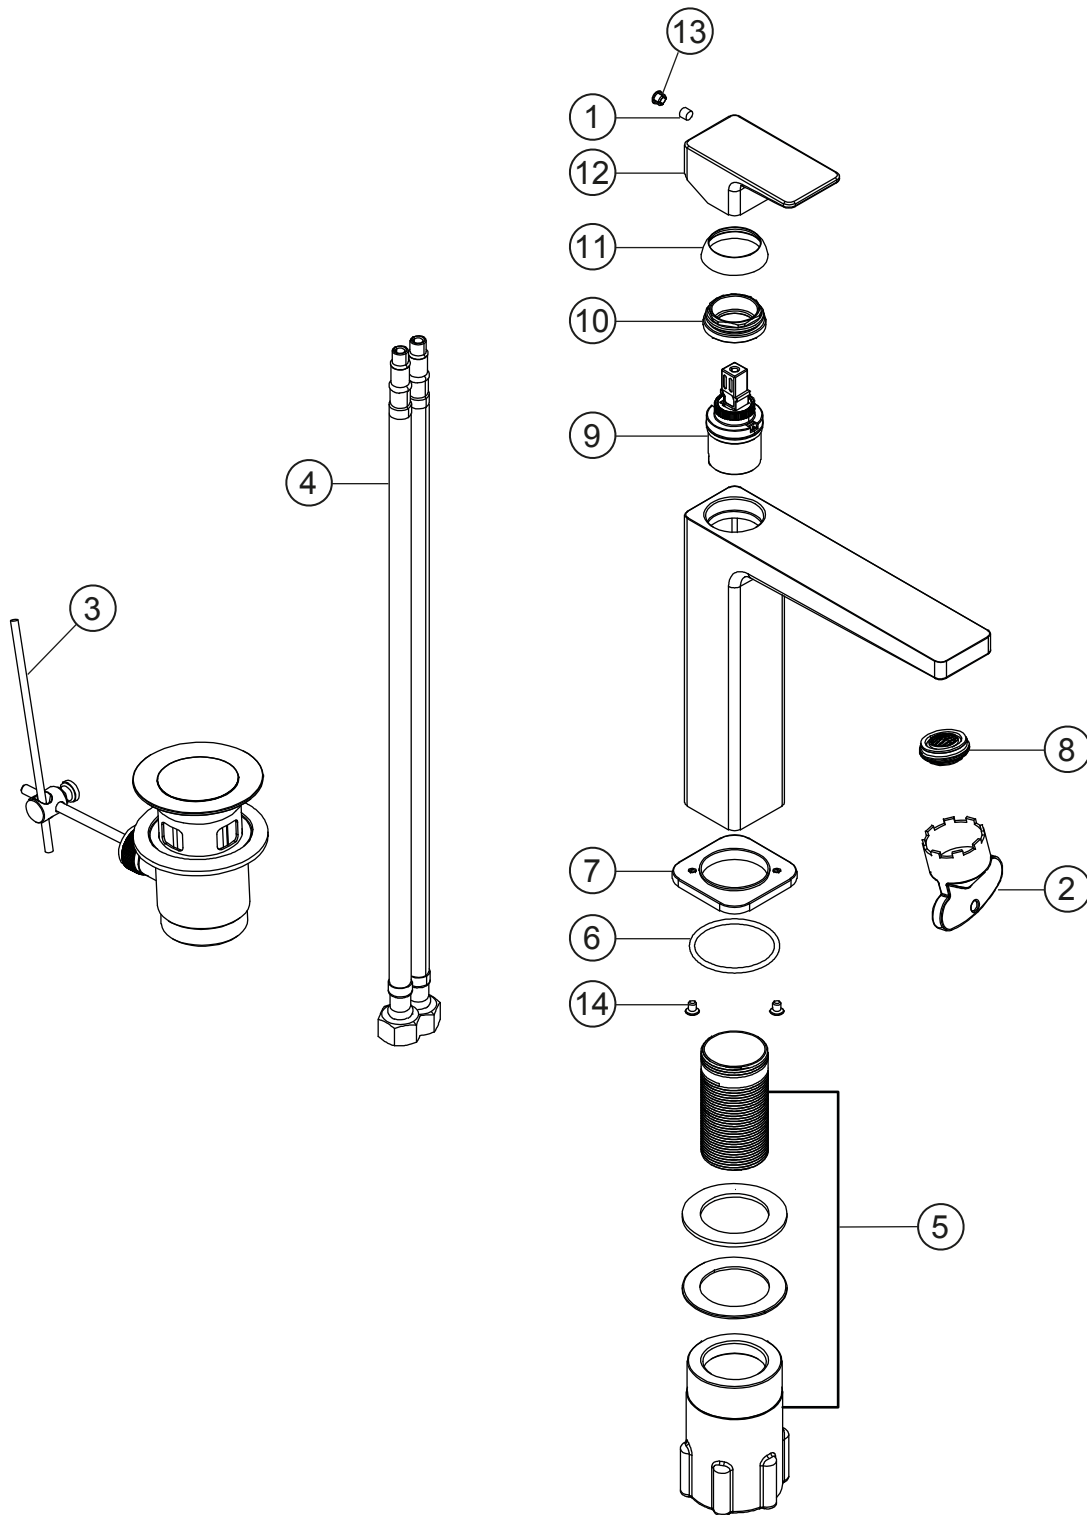

CEO

Waschtisch-Einlochbatterie

Edelstahlfinish

36.220311.1.14

**CEO**

**Waschtisch-Einlochbatterie**

Edelstahlfinish

**36.220311.1.14**

**Ersatzteilliste**

<b>Pos.</b>	<b>Beschreibung</b>	<b>Art.-Nr.</b>	<b>Preisgruppe</b>	<b>VE</b>
1	Inbusschraube für Hebel M5x4 (flach)	80.361386.1.09	1	1
2	Perlatorschlüssel für Eco M24x1	80.365840.1.09	2	1
3	Ablaufgarnitur mit Zugstange	80.033000.1.14	8	1
4	Flexschlauch 8x1x500x3/8 dn 6	80.028450.1.09	5	1
5	Befestigungssatz	80.480140.1.09	4	1
6	O-Ring für Zierring (38x2,5)	80.362139.1.09	2	1
7	Zierring ohne Dichtung	80.362672.1.14	7	1
8	Perlator Cache Eco M24x1	80.365590.1.09	4	1
9	Keramik-Kartusche 27 mm	80.361954.1.09	7	1
10	Konerring für Kartusche	80.365002.1.09	3	1
11	Glockenkappe für Kartusche	80.367900.1.14	5	1
12	Hebel ohne Inbus/Abdeckung	80.364525.1.14	8	1
13	Plakette für Hebel	80.361380.1.14	2	1
14	Schraube für Zierring M4x5	80.361384.1.09	1	2