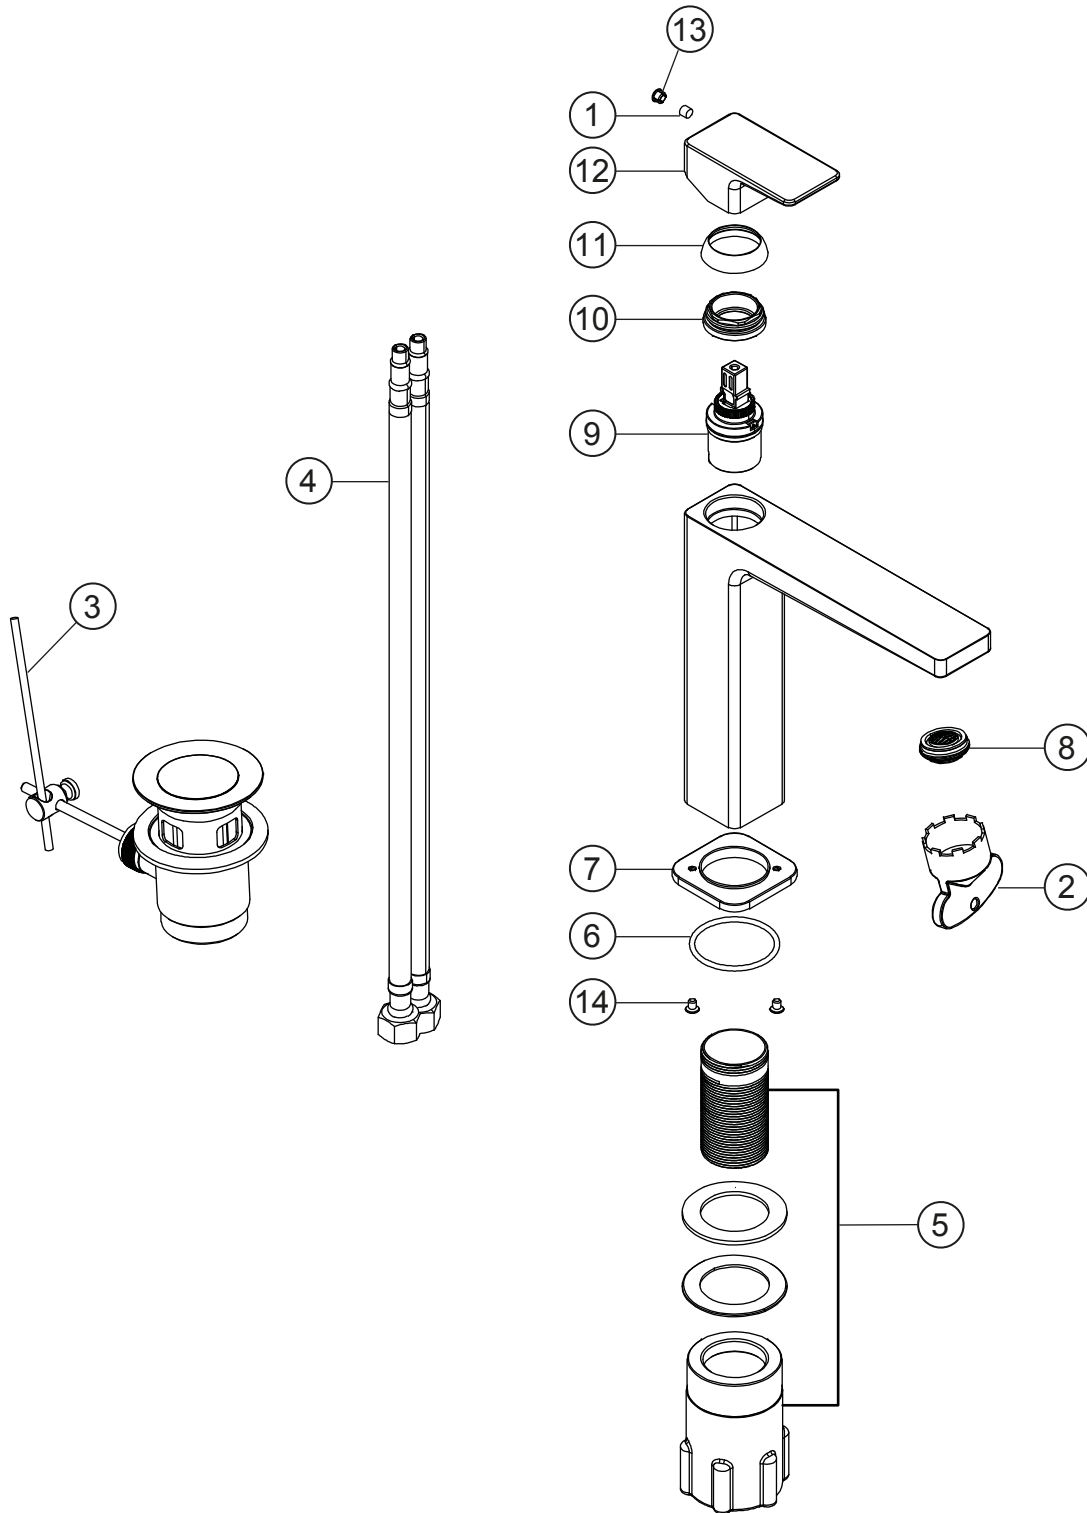

CEO

Waschtisch-Einlochbatterie

Edelstahlfinish

36.220310.1.14

CEO

Waschtisch-Einlochbatterie

Edelstahlfinish

36.220310.1.14

Ersatzteilliste

Pos.	Beschreibung	Art.-Nr.	Preisgruppe	VE
1	Inbusschraube für Hebel M5x4 (flach)	80.361386.1.09	1	1
2	Perlatorschlüssel für Eco M24x1	80.365840.1.09	2	1
3	Ablaufgarnitur mit Zugstange	80.033000.1.12	8	1
4	Flexschlauch 8x1x500x3/8 dn 6	80.028450.1.09	5	1
5	Befestigungssatz	80.480140.1.09	4	1
6	O-Ring für Zierring (38x2,5)	80.362139.1.09	2	1
7	Zierring ohne Dichtung	80.362763.1.14	7	1
8	Perlator Cache Eco M24x1	80.365590.1.09	4	1
9	Keramik-Kartusche 27 mm	80.361954.1.09	7	1
10	Konerring für Kartusche	80.365002.1.09	3	1
11	Glockenkappe für Kartusche	80.367900.1.14	5	1
12	Hebel ohne Inbus/Abdeckung	80.364525.1.14	8	1
13	Plakette für Hebel	80.361380.1.14	2	1
14	Schraube für Zierring M4x5	80.361384.1.09	1	2