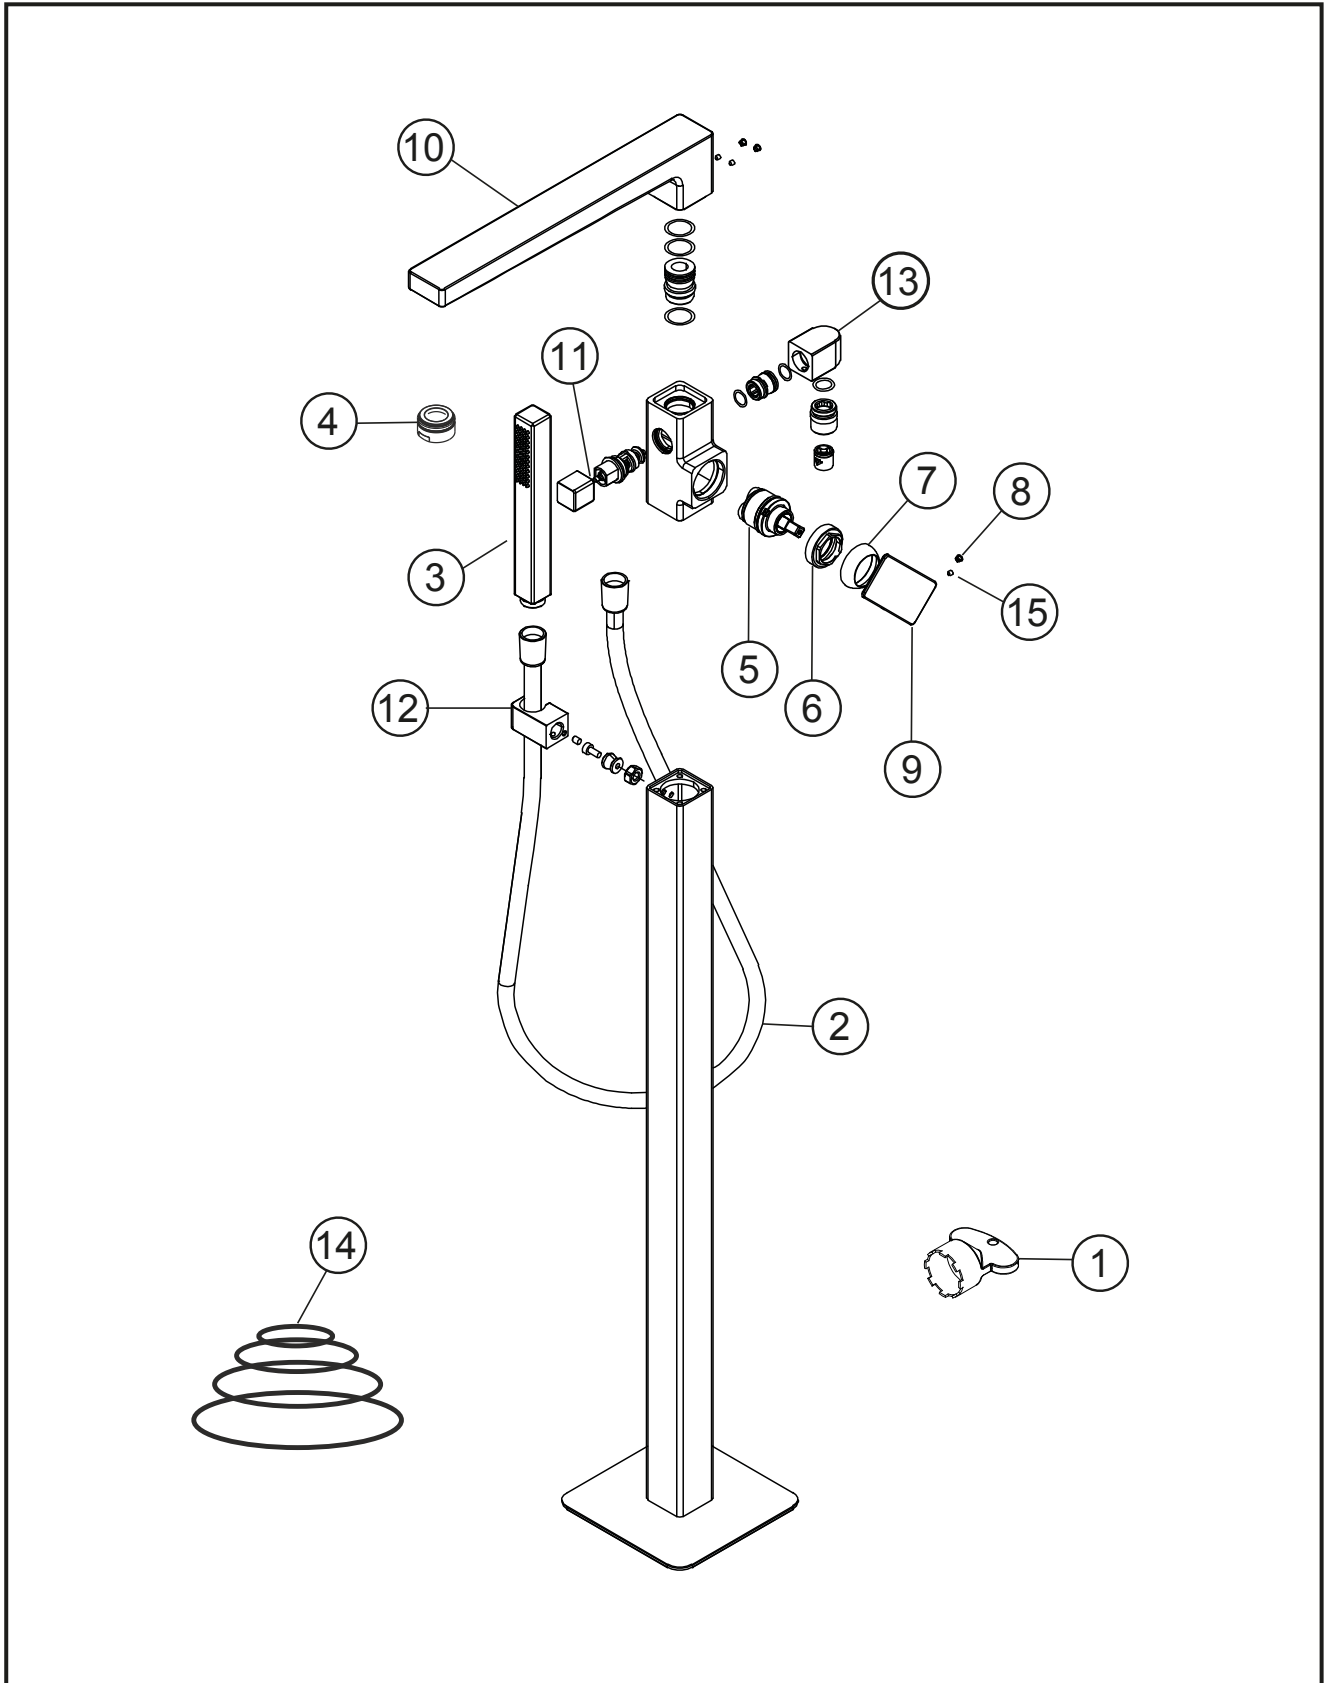

CEO

Wannen-Einlaufsäule

Edelstahlfinish

36.220207.1.14

CEO

Wannen-Einlaufsäule

Edelstahlfinish

36.220207.1.14

Ersatzteilliste

Pos.	Beschreibung	Art.-Nr.	Preisgruppe	VE
1	Perlatorschlüssel für Cache 24x1	80.058333.1.09	2	1
2	Brauseschlauch 1/2" x 1500 x 1/2"	80.935300.1.14	8	1
3	Stabhandbrause eckig	80.366775.1.14	9	1
4	Perlator für Wanne Cache M24x1	80.365620.1.09	6	1
5	Kartusche für Standarmatur, 35mm	80.361956.1.09	7	1
6	Konerring für Kartusche	80.365022.1.09	3	1
7	Glockenkappe für Wanne	80.367695.1.14	5	1
8	Plakette für Hebel	80.361380.1.14	2	1
9	Hebel ohne Inbus/Abdeckung	80.364526.1.14	9	1
10	Auslauf mit Perlator und Dichtungen	80.364929.1.14	16	1
11	Umsteller für Standarmatur mit Zugknopf	80.362259.1.14	10	1
12	Brausehalter mit Befestigung	80.361676.1.14	10	1
13	Anschlussbogen mit Rückflussverhinderer	80.366851.1.14	10	1
14	Dichtungssatz für Standarmatur	80.212900.3.09	7	1
15	Inbusschraube für Hebel M5x6 (flach)	80.361383.1.09	1	1