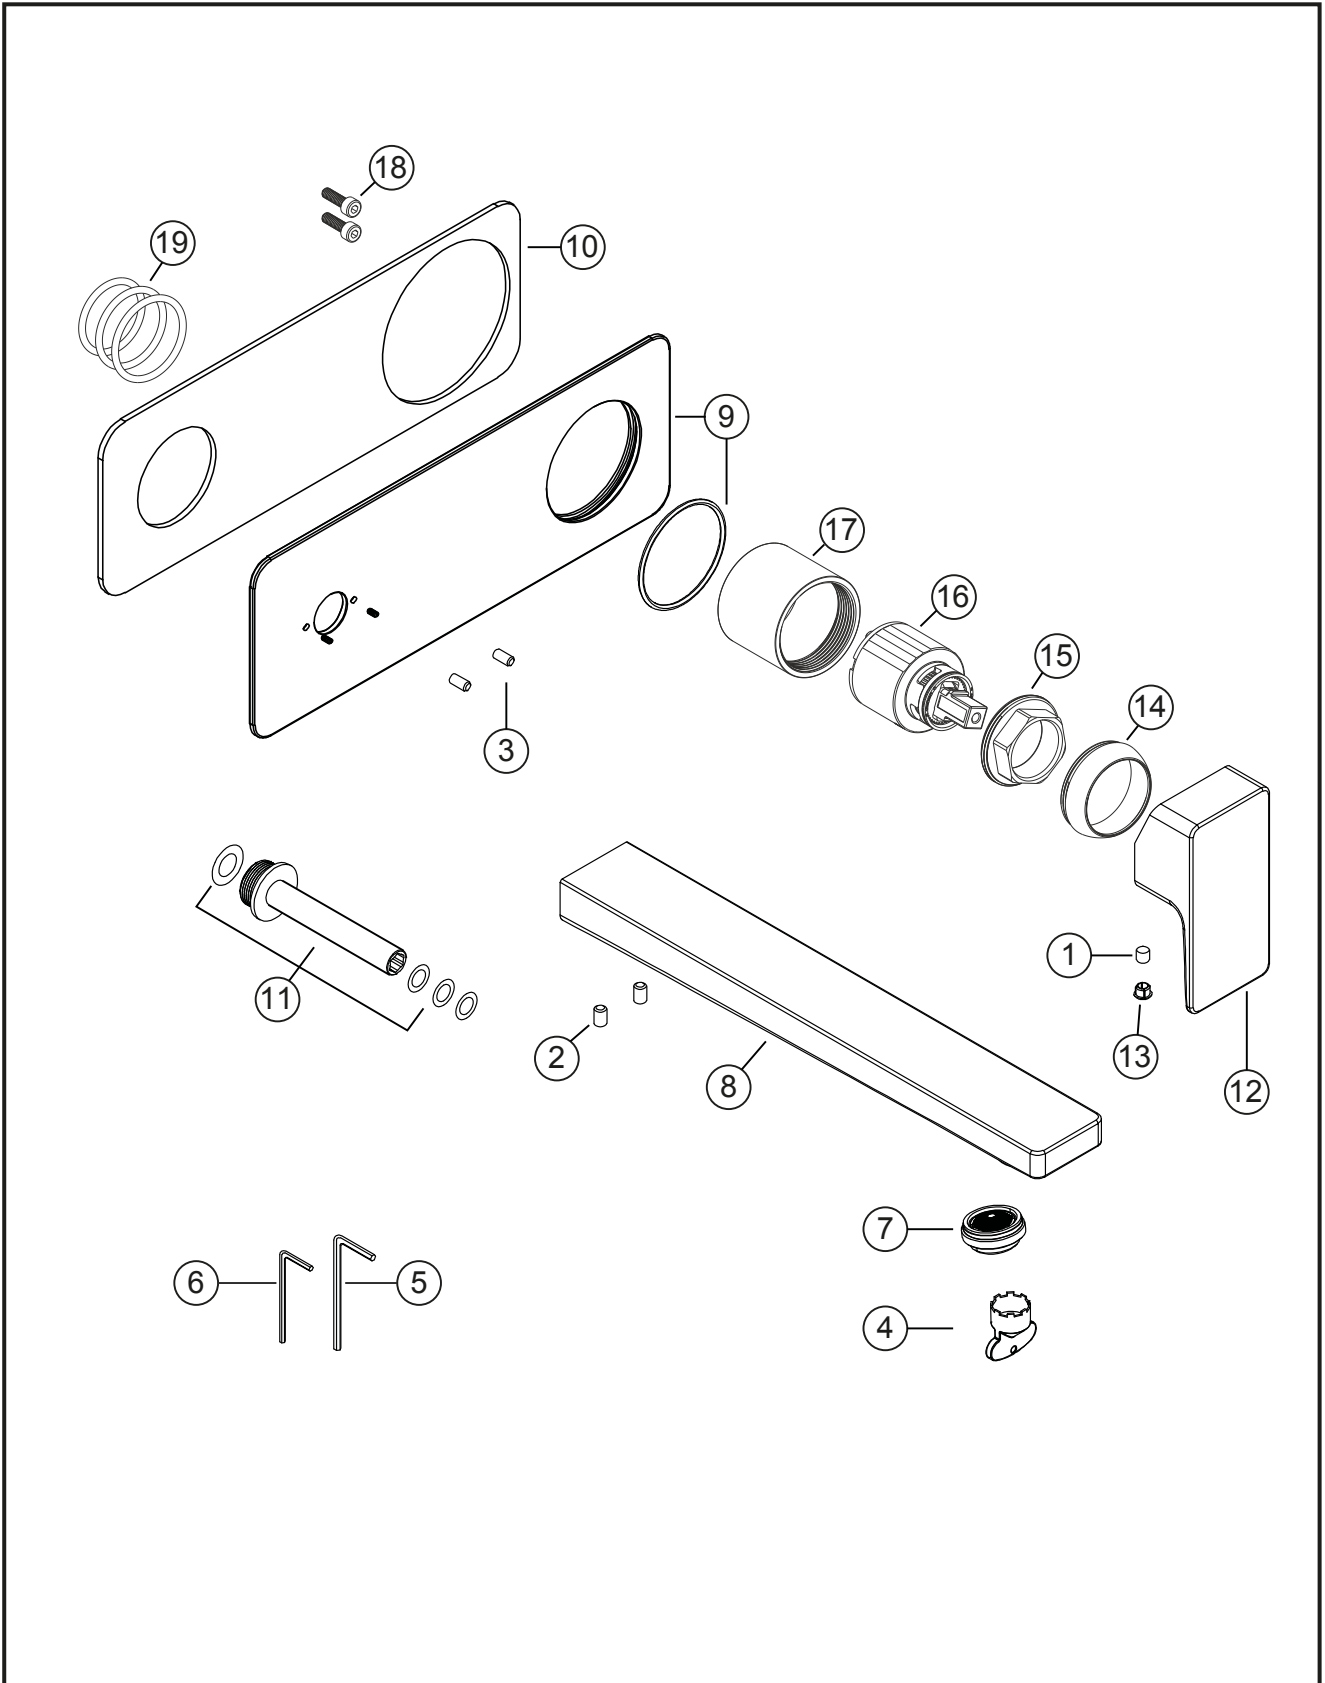

**CEO**

**Waschtisch-Unterputzbatterie Auslauf 240 mm**

schwarz matt

**36.220957.2.12**

**CEO****Waschtisch-Unterputzbatterie Auslauf 240 mm**

schwarz matt

**36.220957.2.12****Ersatzteilliste**

<b>Pos.</b>	<b>Beschreibung</b>	<b>Art.-Nr.</b>	<b>Preisgruppe</b>	<b>VE</b>
1	Inbusschraube für Hebel M5x6 (flach)	80.361383.1.09	1	1
2	Schraube für Auslaufsicherung	80.361387.1.09	1	2
3	Schraube für Auslaufsicherung Blende	80.361388.1.09	1	2
4	Perlatorschlüssel für Eco M24x1	80.365840.1.09	2	1
5	Inbusschlüssel 2,5mm	80.368005.1.09	2	1
6	Inbusschlüssel	80.368004.1.09	2	1
7	Perlator Cache Eco M24x1	80.365590.1.09	4	1
8	Wandauslauf 240 mm, ohne Befestigung	80.367934.1.12	15	1
9	Armaturenblende 70 x 190 mm	80.367839.1.12	13	1
10	Dichtung für Armaturenblende, selbstklebend	80.368839.1.09	4	1
11	Montageadapter für Wandauslauf	80.361421.1.09	6	1
12	Hebel für Wandwaschtisch, ohne Inbus/Abdeckung	80.442700.1.12	9	1
13	Plakette für Hebel	80.361380.1.12	2	1
14	Glockenkappe für Unterputz	80.569400.1.12	3	1
15	Konerring für UP-Kartusche	80.569500.1.09	2	1
16	Keramik-Kartusche	80.568600.1.09	7	1
17	Kartuschenhülse	80.569700.1.12	8	1
18	Schraubensatz	80.092041.1.09	2	1
19	Dichtungssatz	80.144350.1.09	4	1