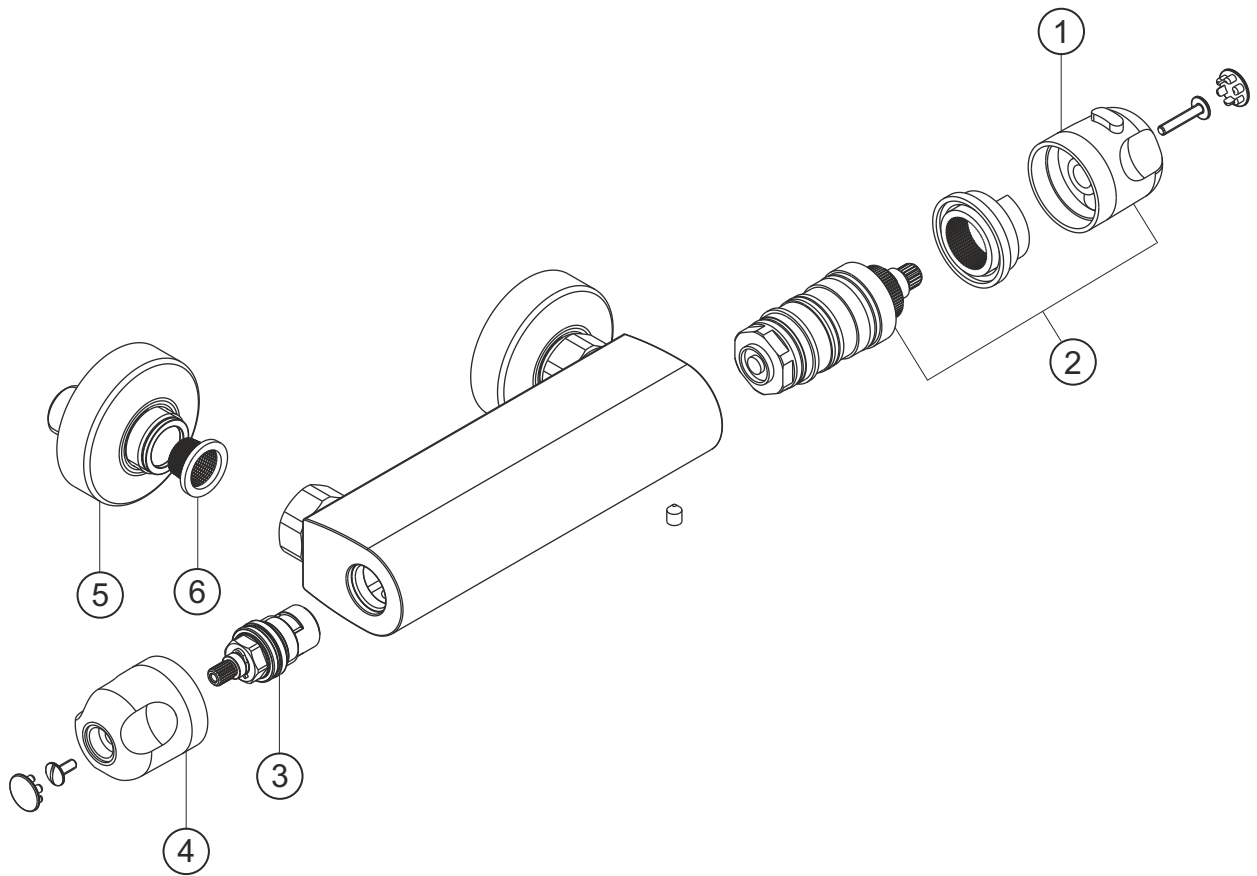

BASIC

Thermostat-Brausebatterie Aufputz

chrom

53.510000.1.01

herzbach

BASIC

Thermostat-Brausebatterie Aufputz

chrom

53.510000.1.01

Ersatzteilliste

Pos.	Beschreibung	Art.-Nr.	Preisgruppe	VE
1	Temperaturgriff	80.429000.1.01	6	1
2	Thermoelement mit Griff	80.380100.1.01	11	1
3	Innenoberteil	80.150300.1.09	6	1
4	Mengengriff	80.429010.1.01	6	1
5	S-Anschluss mit Rosette	80.111311.1.01	7	1
6	Siebichtung	80.213000.1.09	1	1