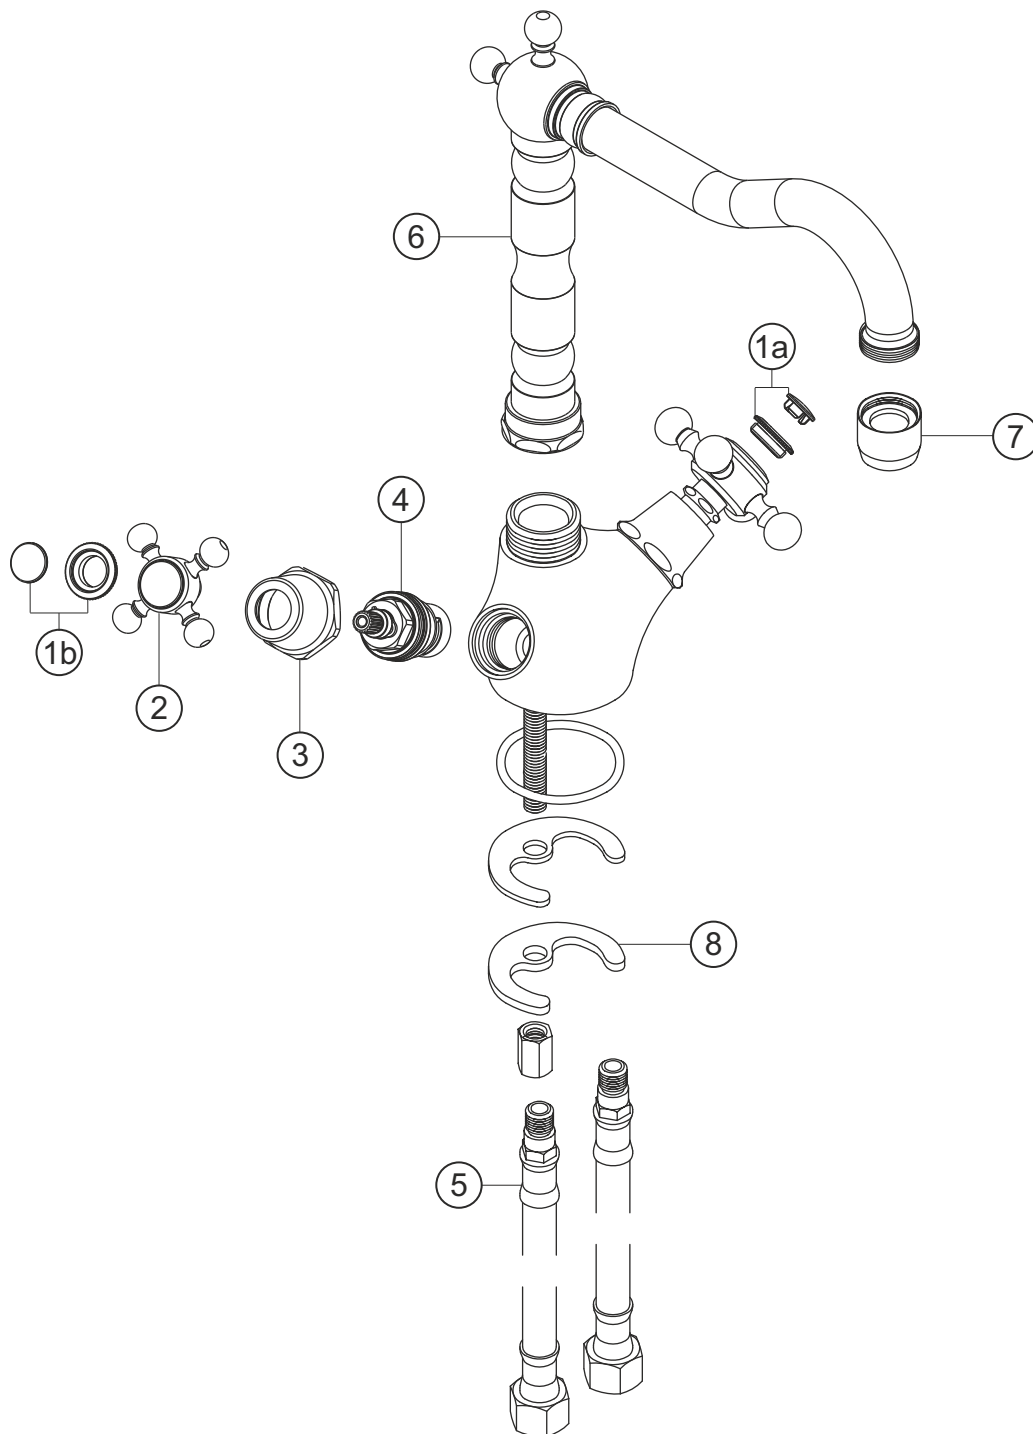

**ANAIS CLASSIC**  
Spültisch-Einlochbatterie  
chrom  
32.471000.2.01

**herzbach**

# ANAIS CLASSIC

Spültisch-Einlochbatterie

chrom

32.471000.2.01

## Ersatzteilliste

Pos.	Beschreibung	Art.-Nr.	Preisgruppe	VE
1a	Plakette mit Mutter froid	80.135200.2.01	3	1
1b	Plakette mit Mutter chaud	80.135200.1.01	3	1
2	Griff komplett	80.126300.2.01	7	1
3	Schraubhülse	80.130800.1.01	5	1
4	Innenoberteil	80.150300.1.09	6	1
5	Flexibler Anschlussschlauch	80.037700.1.09	4	1
6	Auslauf	80.453000.1.01	12	1
7	Perlator	80.055100.1.01	2	1
8	Befestigungssatz	80.205900.1.09	3	1

# herzbach